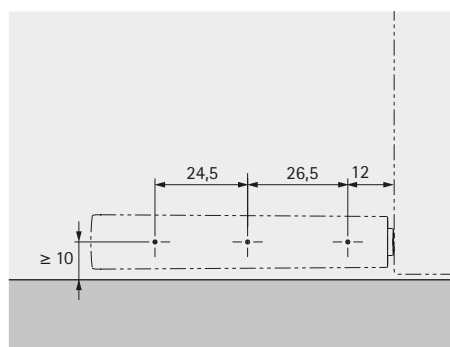

## Push to open Pin

Set besteht aus:

- ▶ 1 Stück Push to open Pin
- ▶ 1 Stück Adapteroberteil
- ▶ 1 Stück Adapterunterteil

Artikel	Bestell-Nr. / Farbe			VE
	anthrazit	lichtgrau	weiß	
Langhub	9 089 626	9 089 601	9 089 587	1/25 Set

## Bohrbild für Langhub, vorliegende Tür oder einliegende Tür