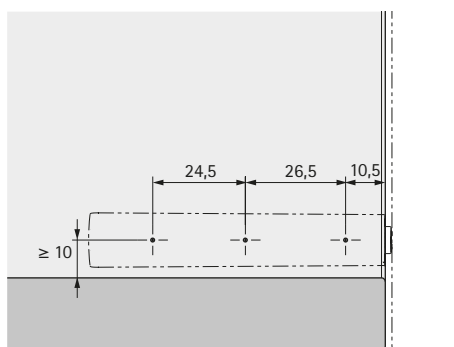

## Push to open Pin

Set besteht aus:

- ▶ 1 Stück Push to open Pin
- ▶ 1 Stück Adapteroberteil
- ▶ 1 Stück Adapterunterteil

Artikel	Bestell-Nr. / Farbe			VE
	anthrazit	lichtgrau	weiß	
Langhub	9 089 626	9 089 601	9 089 587	1/25 Set

## Bohrbild für Langhub, vorliegende Tür oder einliegende Tür