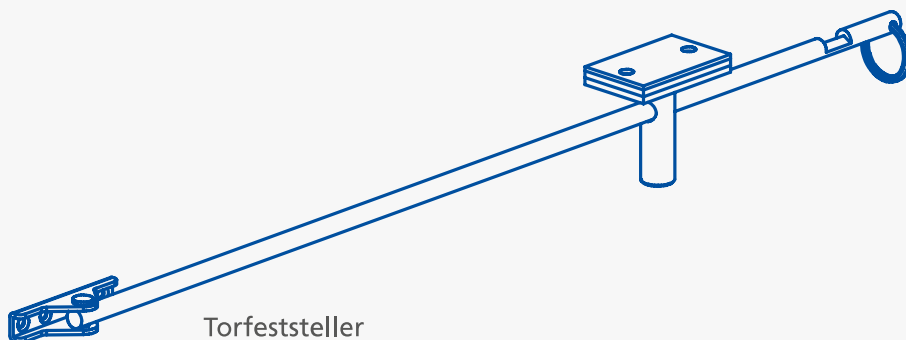

## Torfeststeller

### Torfeststeller TFS 85 und TFS 65

- » Arretiert Tor - und Türflügel im geöffneten Zustand
- » Verhindert das Zuschlagen der Tür- bzw. Torflügel durch Wind
- » Befestigungselemente auf Erdboden entfallen
- » Rechts und Links anwendbar
- » Flügel rastet automatisch ein
- » Durch Ziehen am Auslösering zum Schließen freigegeben
- » Lieferung im vormontierten Zustand
- » Oberfläche galvanisch verzinkt

Torfeststeller

Best.-Nr.	Bemerkungen
27-25009-0009	Stangenlänge 850 mm
27-26009-0009	Stangenlänge 650 mm