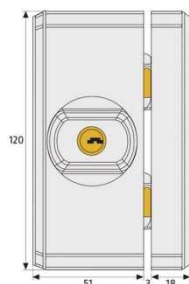

Artikelbeschreibung	Artikel-Nr.
Abus Fenster- Zusatzschloss FTS96, weiß	E9491845
Abus Fenster- Zusatzschloss FTS96, braun	E9481846