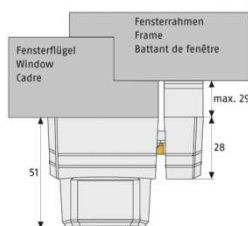

Artikelbeschreibung	Artikel-Nr.
Abus Fenster- Zusatzschloss FTS96, weiß	E9491845
Abus Fenster- Zusatzschloss FTS96, braun	E9481846