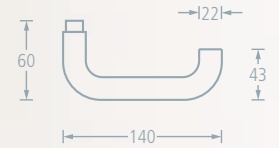

# LANGSCHILDGARNITUR

Zimmertür Mannheim Aluminium

Werkstoff: Aluminium  
 Oberfläche: F1 natursilber eloxiert  
 Widerstandsklasse: ES1 (Schutzklasse 2) nach DIN 18257  
 Schildhöhe: Außenschild ohne ZA 12 mm  
 Ausführung: beidseitig Drücker, PZ-gelocht

Bezeichnung	Beschreibung	Ausführung	Entfernung	Türstärke	Alu F1
ZT-WS ohne ZA	Vierkant 8 mm	DIN links/rechts	72 mm	35-45 mm	E9491879