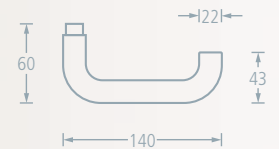

# LANGSCHILDGARNITUR

Zimmertür Mannheim Aluminium

Werkstoff: Aluminium  
 Oberfläche: F1 natursilber eloxiert  
 Widerstandsklasse: ES1 (Schutzklasse 2) nach DIN 18257  
 Schildhöhe: Außenschild ohne ZA 12 mm  
 Ausführung: beidseitig Drücker, PZ-gelocht

Bezeichnung	Beschreibung	Ausführung	Entfernung	Türstärke	Alu F1
ZT-WS ohne ZA	Vierkant 8 mm	DIN links/rechts	72 mm	35-45 mm	E9491879