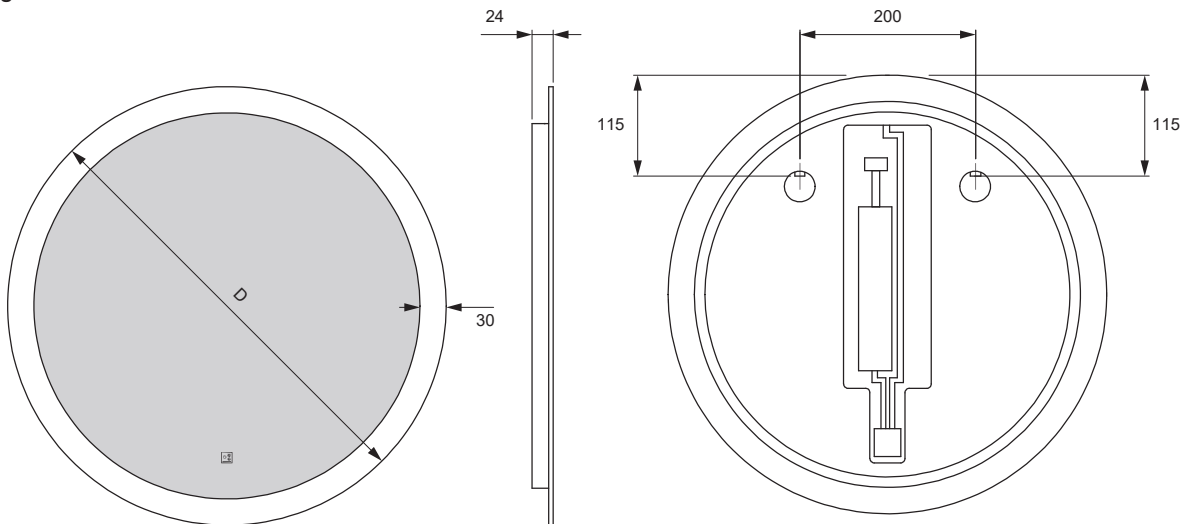

## Größen:

500 mm

700 mm

### Produkteigenschaften

Betriebsspannung:	AC 230 V, 50/60 Hz
Leistung:	20.2 - 29.5 W
Lichtfarbe:	Emotion K (2700-6500 K)
Startfarbe:	Warmweiß
Farbwiedergabe:	CRI >80
Schutzart:	IP20
Material:	Glas / Aluminium

Kristallspiegel	Größe (mm)	Leistung (W)	Ref.
ROUND Q	Ø 500	20.2	2000688
	Ø 700	29.5	2000689

## Abmessungen: