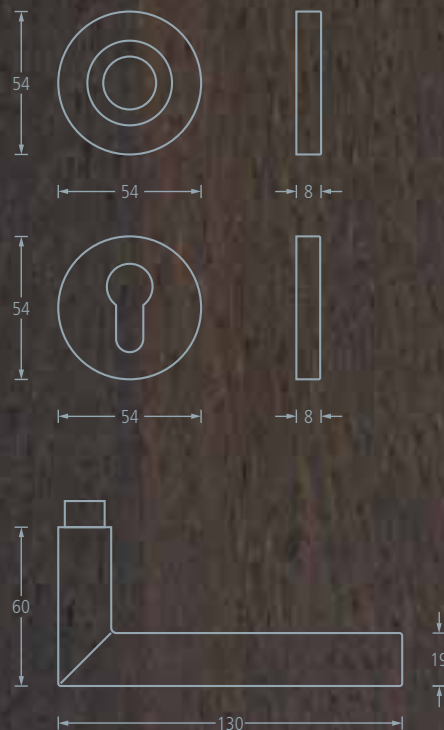

ROSETTENGARNITUR

Stuttgart

Werkstoff: Edelstahl
 Oberfläche: matt
 Lagerung: festdrehbar mit Hochhaltefeder
 Norm: zertifiziert nach DIN EN 1906, Stand 09/2010
3 7 - B 1 4 0 A
 Norm FS: zertifiziert nach DIN 18273

	Bezeichnung	Beschreibung	Ausführung	Türstärke	Edelstahl
	BB	Vierkant 8 mm		37-52 mm	E409804
	PZ	Vierkant 8 mm		37-52 mm	E499805
	Bad-Grt.	Vierkant 8 mm		37-51 mm	E489806
	Drückerpaar	Vierkant 8 mm	f. Ganzglastür	8-10 mm	E411255
	WG-PZ	Vierkant 8 mm	DIN links	37-52 mm	E420991
	WG-PZ	Vierkant 8 mm	DIN rechts	37-52 mm	E488995
	PZ Feuerschutz	Vierkant 9 mm		37-62 mm	E469808
	WG-PZ Feuerschutz	Vierkant 9 mm	DIN links	37-52 mm	E461408
	WG-PZ Feuerschutz	Vierkant 9 mm	DIN rechts	37-52 mm	E451409

	Bezeichnung	Beschreibung	Türstärke	Art.-Nr.
	Verlängerungssatz BB/PZ	Vierkant 8 mm	57-72 mm	E409820
	Verlängerungssatz BB/PZ	Vierkant 8 mm	67-82 mm	E499821
	Verlängerungssatz WG	Vierkant 8 mm	50-62 mm	E470318
	Verlängerungssatz WG	Vierkant 8 mm	57-70 mm	E430320
	Verlängerungssatz PZ Feuerschutz	Vierkant 9 mm	57-72 mm	E9491746
	Verlängerungssatz WG-PZ Feuerschutz	Vierkant 9 mm	57-72 mm	E9481747
		Vierkant 9 mm	67-79 mm	E9471748