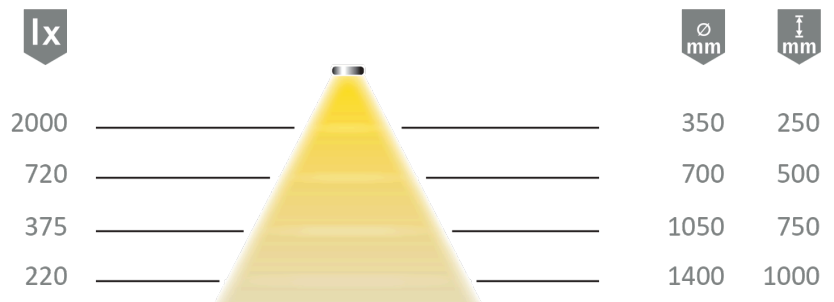

# HALEMEIER

Kategorie, Category Lineare Leuchten  
Artikel-Nr., Item no 5604501  
Bezeichnung, Name Versa Inside 1200 12VDC nw

## Lichttechnische Parameter Photometric parameters

Lichtfarbe, Light colour NeutralWeiß  
Farbtemperatur, colour temperature -  
Lichtstrom, Luminous flux 1200 lm  
Farbwiedergabe, Colour Rendering >90 Ra  
Index  
Halbwertswinkel, Half value angle 70 °