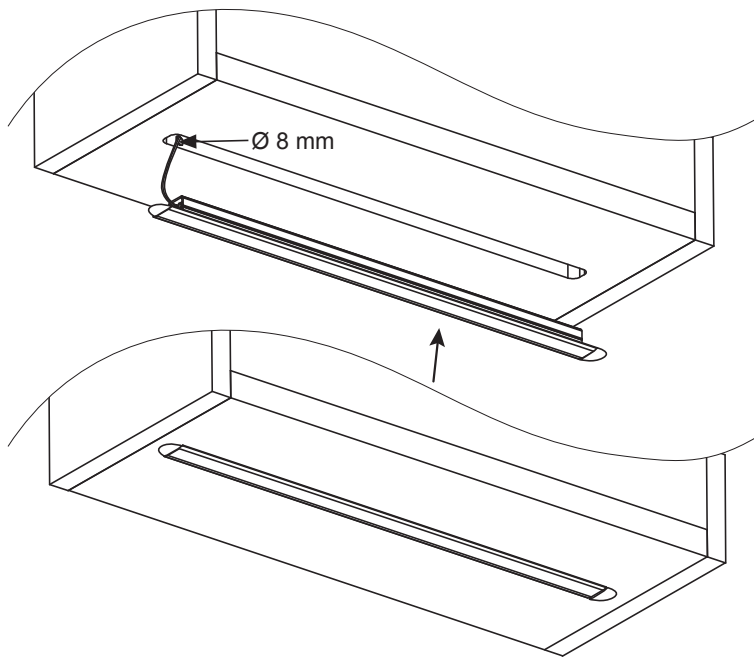

Malindi Emotion	Lichtfarbe	Länge (mm)	Leistung (W)	Farbe	Ref.
Malindi Emotion	Emotion	367	5.0	Opal	2000088
		467	6.6		2000089
		567	8.1		2000090
		867	12.8		2000091
		1167	17.4		2000092
		Sonderlänge			a. Anfrage
Emotion Adapterleitung 12 V					2000436

Abmessungen

Montage

Emotion Steuerungssysteme

siehe Kapitel „Steuerungen“ ab Seite 174

LINEAR