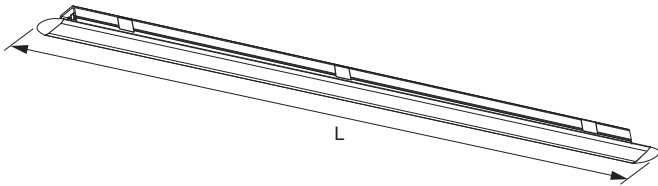

Malindi Emotion	Lichtfarbe	Länge (mm)	Leistung (W)	Farbe	Ref.
Malindi Emotion	Emotion	367	5.0	Opal	2000088
		467	6.6		2000089
		567	8.1		2000090
		867	12.8		2000091
		1167	17.4		2000092
		Sonderlänge			a. Anfrage
Emotion Adapterleitung 12 V					2000436

Abmessungen

Montage

Emotion Steuerungssysteme

siehe Kapitel „Steuerungen“ ab Seite 174

LINEAR