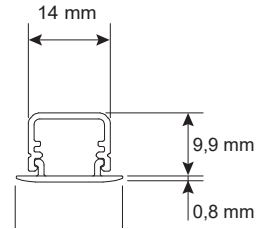

Malindi Emotion	Lichtfarbe	Länge (mm)	Leistung (W)	Farbe	Ref.
Malindi Emotion	Emotion	367	5.0	Opal	2000088
		467	6.6		2000089
		567	8.1		2000090
		867	12.8		2000091
		1167	17.4		2000092
		Sonderlänge			a. Anfrage
Emotion Adapterleitung 12 V					2000436

Abmessungen

Montage

Emotion Steuerungssysteme

siehe Kapitel „Steuerungen“ ab Seite 174

LINEAR