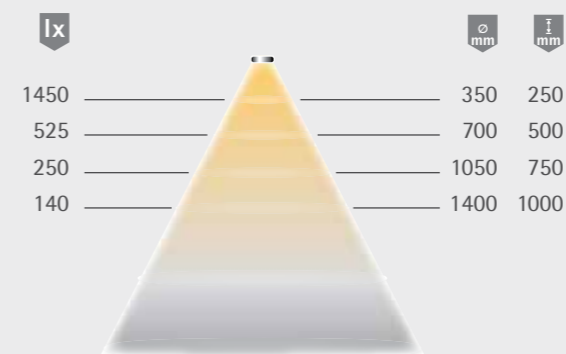

Lichtverteilungsdiagramm 70°

Lichtbox

Versa Inside 120

Produktvorteile

- ▶ 30% gleichmäßigere Lichtverteilung
- ▶ 30% effizienter
- ▶ 30% mehr Licht
- ▶ 0% mehr Leistungsaufnahme als der Vorgänger Versa Inside 90

Produkteigenschaft

- ▶ Beidseitige Zuleitung bei der 5000 mm Länge (ein Schnitt, zwei Leuchten), siehe Zeichnung

Anwendung

- ▶ Perfekt für Schrankinnenbeleuchtung
- ▶ Akzentbeleuchtung in heller Umgebung

Bestellhinweis

- ▶ Zur 10 m Rolle werden Einspeiser bzw. Anlötleitungen benötigt
- ▶ Auswahlhilfen siehe Versa- und ChannelLine Übersicht

Technische Details

Leuchtentyp: LED-Anbauleuchte
 Beleuchtungsart: Funktionsbeleuchtung/Akzentbeleuchtung
 Betriebsspannung: 12 Volt DC
 Lichtfarben: XtraWarmWeiß/WarmWeiß/NeutralWeiß/KaltWeiß/MultiWhite
 Farbwiedergabe: RA >90; R9 >60
 Lichtstrom: 900 lm/m
 Effizienz Lichtquelle: 125 lm/W
 Lebensdauer: 40.000 h (L70)
 Leistungsaufnahme: 7,2 W/m
 Max. Gesamtlänge am Stück: 5 m
 Dimmbar: Ja/PWM/Smart.home
 LED-Anzahl: 120/m
 Ausstrahlungswinkel: 120°
 Halbwertswinkel: 70°
 Kennzeichen: CE, RoHS, Energy Star
 Schutzart: IP 20
 Zuleitung: 1800 mm
 Steckverbindung: LED-Mini-Steckverbindung M1 (max. 36 W)
 Anschluss an: LED-Vorschaltgerät

Versa Inside 120

	MultiWhite*	XtraWarm	WarmWeiß	NeutralWeiß	KaltWeiß
1200 mm (max. 8,6 W)	-	56 002 42	56 002 12	56 002 02	56 002 22
5000 mm (max. 36 W)	56 002 33	56 002 43	56 002 13	56 002 03	56 002 23
10000 mm (max. 7,2 W/m)	56 002 31	56 002 41	56 002 11	56 002 01	56 002 21