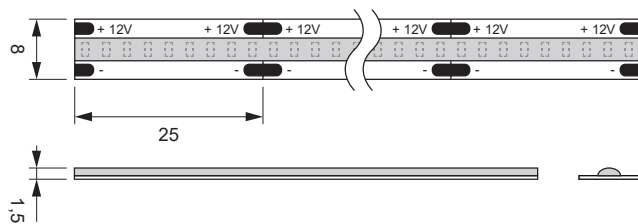

LED Strip COB Emotion 12 V

- Superschlankes LED Band
- Keine sichtbaren Bauteile
- Homogene Ausleuchtung

Abbildung ähnlich

Beleuchtungsdiagramm

Betriebsspannung:	DC 12 V
Abmessung:	8x1.5 mm
Leistung:	7.2 W/m 12.0 W/m
Lichtfarbe:	Emotion (2700-6500 K)
Farbwiedergabe (CRI):	> 90
Lichtstrom:	648 lm/m (7.2 W) 1100 lm/m (12.0 W)
Lichtausbeute:	90 lm/W
Lebensdauer:	30000 h
Anzahl LEDs:	320+320/m
Aufteilung:	8+8 / 25 mm
Abstrahlwinkel:	120°
Schutzart:	IP20
Farbe:	Weiß
Zuleitung:	2x 2000 mm

! Maximal zulässige Bandlänge:
7.2 W/m: 5.000 mm / 12.0 W/m: 3000 mm

LED Strip COB Emotion 12 V	Länge (mm)	Leistung (W/m)	Lichtfarbe (K)	Ref.
COB Emotion	5000	7.2	2700-6500	941900450
	10000			751100806
	5000	12.0		941900348
	10000			751100779

Abmessungen

Verbinder COB/SMD 8 mm, 12 V

Emotion Steuerungssysteme

siehe Kapitel „Steuerungen“ ab Seite 174

Verbinder COB/SMD	Länge	Ref.
1 Steckerleitung 12 V	1800	2000982
	50	2000979
2 Verbindungsleitung	400	2000980
	700	2000981
3 Verbinder (VE 10 Stk.)		2000977
4 Eckverbinder (VE 10 Stk.)		2000978