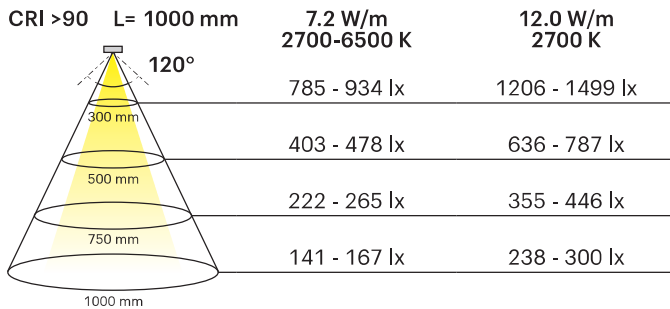

LED Strip COB Emotion 12 V

- Superschlankes LED Band
- Keine sichtbaren Bauteile
- Homogene Ausleuchtung

Abbildung ähnlich

Beleuchtungsdiagramm

Betriebsspannung:	DC 12 V
Abmessung:	8x1.5 mm
Leistung:	7.2 W/m 12.0 W/m
Lichtfarbe:	Emotion (2700-6500 K)
Farbwiedergabe (CRI):	> 90
Lichtstrom:	648 lm/m (7.2 W) 1100 lm/m (12.0 W)
Lichtausbeute:	90 lm/W
Lebensdauer:	30000 h
Anzahl LEDs:	320+320/m
Aufteilung:	8+8 / 25 mm
Abstrahlwinkel:	120°
Schutzart:	IP20
Farbe:	Weiß
Zuleitung:	2x 2000 mm

! Maximal zulässige Bandlänge:
7.2 W/m: 5.000 mm / 12.0 W/m: 3000 mm

LED Strip COB Emotion 12 V	Länge (mm)	Leistung (W/m)	Lichtfarbe (K)	Ref.
COB Emotion	5000	7.2	2700-6500	941900450
	10000			751100806
	5000	12.0		941900348
	10000			751100779

Abmessungen

Verbinder COB/SMD 8 mm, 12 V

Emotion Steuerungssysteme

siehe Kapitel „Steuerungen“ ab Seite 174

Verbinder COB/SMD	Länge	Ref.
1 Steckerleitung 12 V	1800	2000982
	50	2000979
2 Verbindungsleitung	400	2000980
	700	2000981
3 Verbinder (VE 10 Stk.)		2000977
4 Eckverbinder (VE 10 Stk.)		2000978