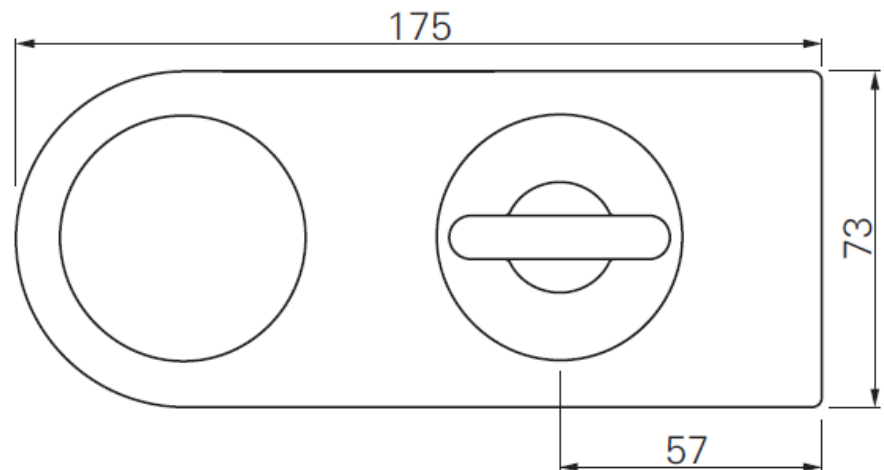

ECO WC- Schlosset Aluminium F1 und Edelstahl

ECO WC- Schlosset Aluminium F1 und Edelstahl Verriegelung für Sanitärtrennwände

Querliegend
Riegel bündig
DIN-Rechts / Links verwendbar
mit 2 Knöpfen, WC-Riegelolive und rot/weiß Schauscheibe
verdeckte Montageplatte
Vierkantstift 8 mm
Türstärke 13 – 18mm

WC- Schlosset
Abb. Aluminium F1

#260456.30 = Aluminium F1
#260456.46 = Edelstahl

Artikelbeschreibung	Artikel-Nr.
ECO WC- Schlosset Aluminium F1	E9492118
ECO WC- Schlosset Edelstahl	E9422321
Bestellartikel	