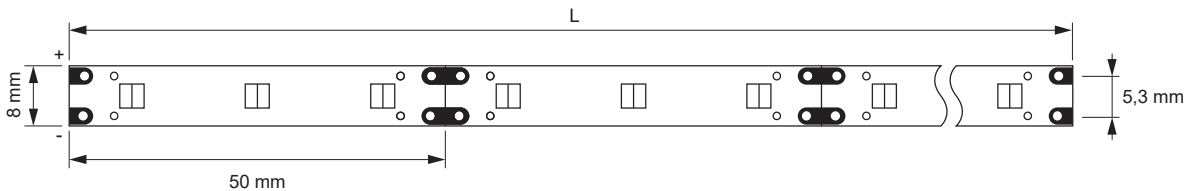

LED Strip Tudo Emotion 7.8 12 V

- Geeignet für dekorative Anwendungen
- Kompatibel mit dem Tudo Baukastensystem

Betriebsspannung:	DC 12 V
Abmessung:	8x1.2 mm
Leistung:	7.8 W/m
Lichtfarbe:	Emotion (2700-6500 K)
Farbwiedergabe (CRI):	>90
Lichtstrom:	684 lm/m
Lichtausbeute:	88 lm/W
Lebensdauer:	30000 h
Anzahl LEDs:	60+60/m
Aufteilung:	3+3 / 50 mm
Abstrahlwinkel:	120°
Schutzart:	IP20
Farbe:	Weiß
Zuleitung:	1800 mm

Beleuchtungsdiagramm

! Maximal zulässige Bandlänge: 4600 mm

LED Strip Tudo Emotion 7.8 12 V	Länge (mm)	Leistung (W/m)	Lichtfarbe (K)	Ref.
LED Strip Tudo Emotion	5000	7.8	2700-6500	2000256

Abmessungen

Verbinder COB/SMD 8 mm, 12 V

Emotion Steuerungssysteme

siehe Kapitel „Steuerungen“ ab Seite 174

Verbinder COB/SMD	Länge (mm)	Ref.
1 Steckerleitung 12 V	1800	2000982
2 Verbindungsleitung	50	2000979
	400	2000980
	700	2000981
3 Verbinder (VE 10 Stk.)		2000977
4 Eckverbinder (VE 10 Stk.)		2000978