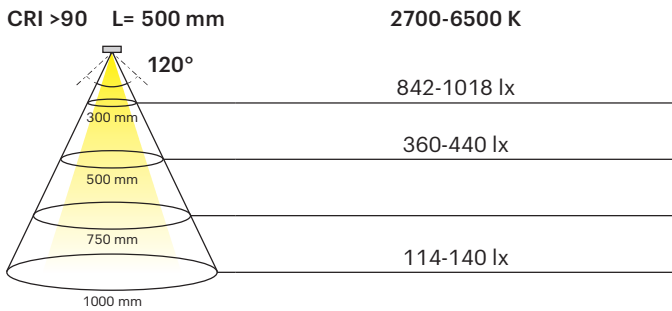

LED Strip Tudo Emotion 7.8 12 V

- Geeignet für dekorative Anwendungen
- Kompatibel mit dem Tudo Baukastensystem

Betriebsspannung:	DC 12 V
Abmessung:	8x1.2 mm
Leistung:	7.8 W/m
Lichtfarbe:	Emotion (2700-6500 K)
Farbwiedergabe (CRI):	>90
Lichtstrom:	684 lm/m
Lichtausbeute:	88 lm/W
Lebensdauer:	30000 h
Anzahl LEDs:	60+60/m
Aufteilung:	3+3 / 50 mm
Abstrahlwinkel:	120°
Schutzart:	IP20
Farbe:	Weiß
Zuleitung:	1800 mm

Beleuchtungsdiagramm

! Maximal zulässige Bandlänge: 4600 mm

LED Strip Tudo Emotion 7.8 12 V	Länge (mm)	Leistung (W/m)	Lichtfarbe (K)	Ref.
LED Strip Tudo Emotion	5000	7.8	2700-6500	2000256

Abmessungen

Verbinder COB/SMD 8 mm, 12 V