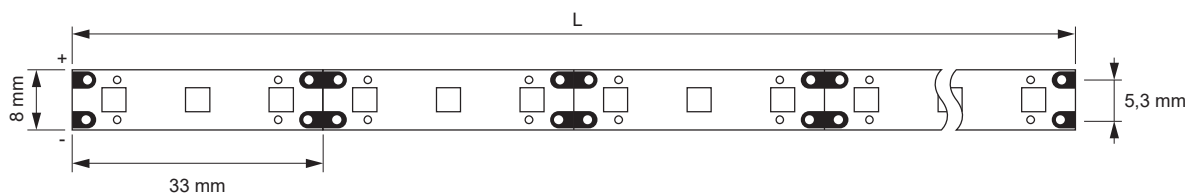

LED Strip Tudo 7.2 12 V

- Geeignet für universelle Anwendungen
- Kompatibel mit dem Tudo Baukastensystem

Betriebsspannung:	DC 12 V
Abmessung:	8x1.2 mm
Leistung:	7.2 W/m
Lichtfarbe:	Extra Warmweiß (2700 K) Warmweiß (3000 K) Neutralweiß (4000 K) Kaltweiß (6200 K)
Farbwiedergabe (CRI):	>90
Lichtstrom:	650 lm/m
Lichtausbeute:	90 lm/W
Lebensdauer:	30000 h
Anzahl LEDs:	90/m
Aufteilung:	3 / 33 mm
Abstrahlwinkel:	120°
Schutzart:	IP20
Farbe:	Weiß
Zuleitung:	1800 mm

Beleuchtungsdiagramm

CRI >90 L= 500 mm 2700 K 3000 K 4000 K 6200 K

! Maximal zulässige Bandlänge: 5.000 mm

LED Strip Tudo 7.2 12 V	Länge (mm)	Leistung (W/m)	Lichtfarbe (K)	Ref.
LED Strip Tudo	5000	7.2	2700	2000242
			3000	2000243
			4000	2000244
			6200	2000245

Abmessungen

Verbinder COB/SMD 8 mm, 12 V

LED Konverter 12 V

Verbinder COB/SMD	Länge (mm)	Ref.
1 Steckleitung 12 V	1800	2000982
	50	2000979
	400	2000980
2 Verbindungsleitung	400	2000980
	700	2000981
3 Verbinder (VE 10 Stk.)		2000977
4 Eckverbinder (VE 10 Stk.)		2000978