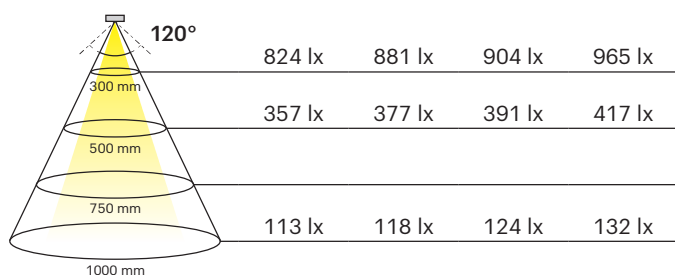

LED Strip Tudo 7.2 12 V

- Geeignet für universelle Anwendungen
- Kompatibel mit dem Tudo Baukastensystem

Betriebsspannung:	DC 12 V
Abmessung:	8x1.2 mm
Leistung:	7.2 W/m
Lichtfarbe:	Extra Warmweiß (2700 K) Warmweiß (3000 K) Neutralweiß (4000 K) Kaltweiß (6200 K)
Farbwiedergabe (CRI):	>90
Lichtstrom:	650 lm/m
Lichtausbeute:	90 lm/W
Lebensdauer:	30000 h
Anzahl LEDs:	90/m
Aufteilung:	3 / 33 mm
Abstrahlwinkel:	120°
Schutzart:	IP20
Farbe:	Weiß
Zuleitung:	1800 mm

Beleuchtungsdiagramm

CRI >90 L= 500 mm 2700 K 3000 K 4000 K 6200 K

! Maximal zulässige Bandlänge: 5.000 mm

LED Strip Tudo 7.2 12 V	Länge (mm)	Leistung (W/m)	Lichtfarbe (K)	Ref.
LED Strip Tudo	5000	7.2	2700	2000242
			3000	2000243
			4000	2000244
			6200	2000245

Abmessungen

Verbinder COB/SMD 8 mm, 12 V

LED Konverter 12 V

Verbinder COB/SMD	Länge (mm)	Ref.
1 Steckleitung 12 V	1800	2000982
	50	2000979
	400	2000980
2 Verbindungsleitung	400	2000980
	700	2000981
3 Verbinder (VE 10 Stk.)		2000977
4 Eckverbinder (VE 10 Stk.)		2000978