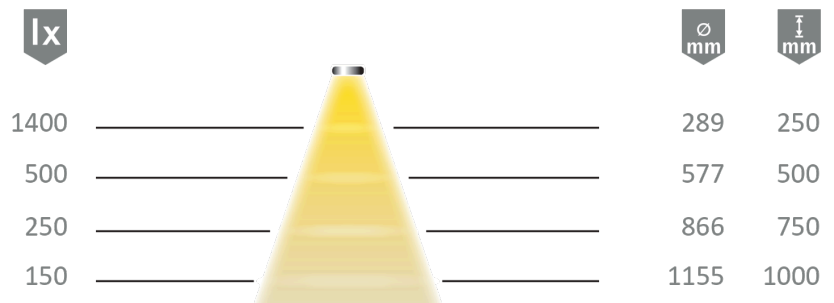

Kategorie, Category Lineare Leuchten  
Artikel-Nr., Item no 3224331  
Bezeichnung, Name KitchenLine 267 mw<sup>2</sup> 12VDC 4,3W

### Technische Daten Technical specifications

---

Betriebsspannung, operating voltage 12 Volt DC  
Leistung, power max.4,3 W  
Energieeffizienzklasse, efficiency class Dieses Produkt enthält eine Lichtquelle der Energieeffizienzklasse F  
Dimmbar, dimmable PWM  
Schutzart, International Protection IP20

### Lichttechnische Parameter Photometric parameters

---

Lichtfarbe MultiWhite  
Farbtemperatur, colour temperature 2.700K - 6.450K  
Lichtstrom, luminous flux 720 lm/m  
Farbwiedergabe, Colour Rendering Index >90  
Halbwertswinkel 60 °