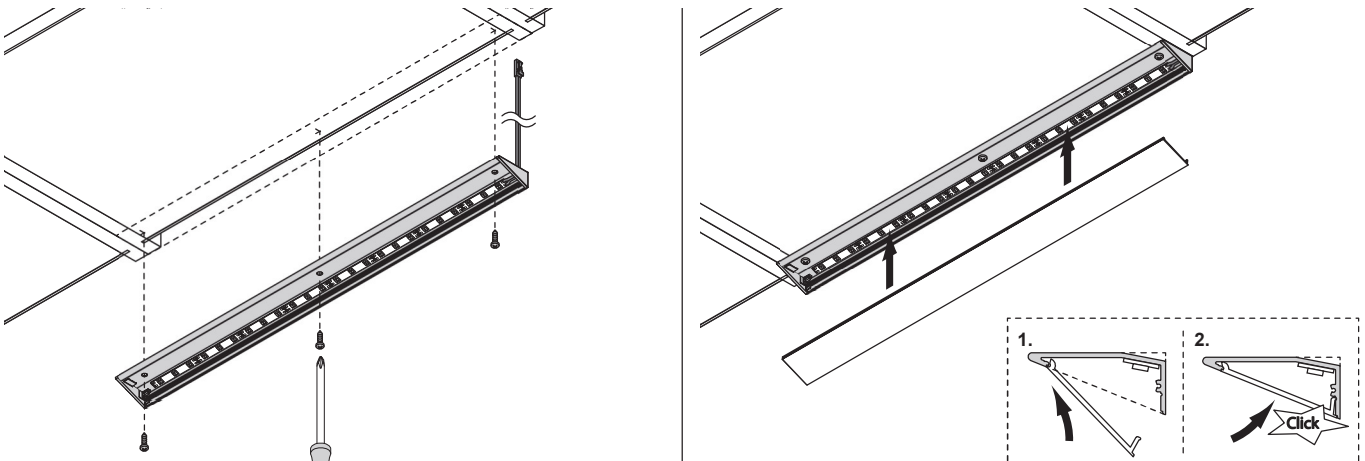

KEL	Lichtfarbe	Länge (mm)	Leistung (W)	Farbe	Ref.
KEL Anbauleuchte	Emotion	450	5.4	Silberfarben	2000935
		600	7.2		2000936
		900	10.8		2000937
		1200	14.4		2000938
		Sonderlänge			a. Anfrage
Emotion Adapterleitung 12 V					2000436

Abmessungen

LINEAR

Montage

Emotion Steuerungssysteme

siehe Kapitel „Steuerungen“ ab Seite 174