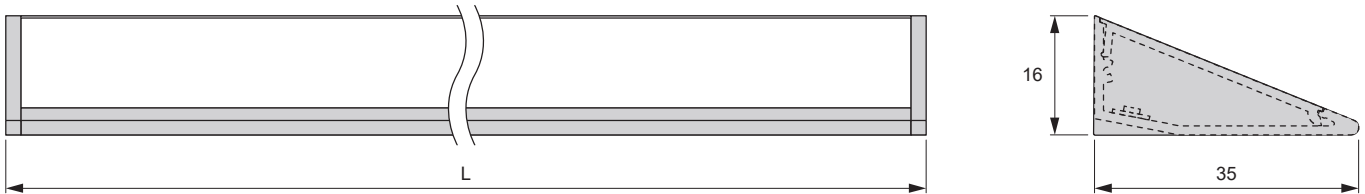

KEL	Lichtfarbe	Länge (mm)	Leistung (W)	Farbe	Ref.
KEL Anbauleuchte	Emotion	450	5.4	Silberfarben	2000935
		600	7.2		2000936
		900	10.8		2000937
		1200	14.4		2000938
		Sonderlänge			a. Anfrage
Emotion Adapterleitung 12 V					2000436

### Abmessungen

LINEAR

# KEL

LINEAR

- Anbauleuchte mit opaler Abdeckung
- Hochwertiges Aluminiumprofil
- Schlankes keilförmiges Design, nur 16 mm Aufbauhöhe
- Schraubbefestigung oder Klebefestigung (Klebeband nicht enthalten)
- Dimmbar mit stufenlos regelbarer Farbtemperatur durch Emotion Technologie

## KEL

Leistung:	12 W/m
Lichtstrom:	1020-1140 lm/m
Lichtausbeute:	85-95 lm/W
Anzahl LEDs:	120+120
Material:	Aluminium
Schutzart:	IP20
Zuleitung:	2000 mm
Energieeffizienzklasse:	<b>G</b>
Startfarbe:	Warmweiß (mit Emotion Adapterleitung: Kaltweiß)