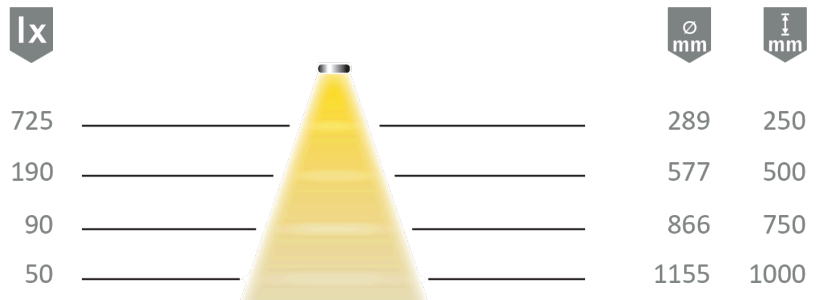

Datenblatt Datasheet

HALEMEIER

Kategorie, Category Spotleuchten
Artikel-Nr., Item no 3235615
Bezeichnung, Name IrisLite Control 68 schwarz ww

Technische Daten Technical specifications

Betriebsspannung, Operating voltage 12 V
Leistung, Power max.2,7 W
Dimmbar, Dimmable Nein
Schutzart, International Protection IP20

Lichttechnische Parameter Photometric parameters

Lichtfarbe, Light colour WarmWeiß
Farbtemperatur, colour temperature 2.900K - 3.100K
Lichtstrom, Luminous flux 100 lm
Farbwiedergabe, Colour Rendering >80 Ra
Index
Halbwertswinkel, Half value angle 60 °

Allgemeines General Information

Lebensdauer, Lifespan 40000 h
Kenn- und Prüfzeichen