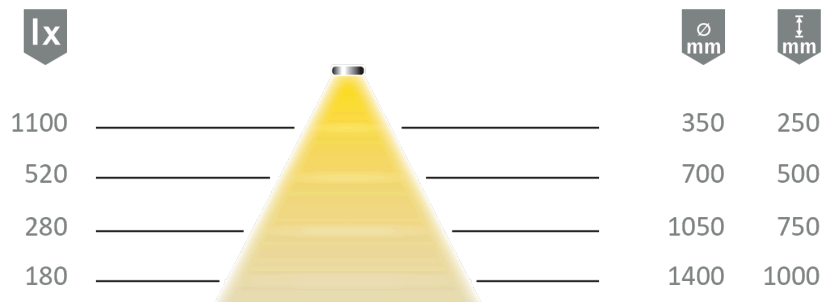

## HALEMEIER

Kategorie, Category Lineare Leuchten  
Artikel-Nr., Item no 5603811  
Bezeichnung, Name Versa Linear 600 12VDC ww

### Lichttechnische Parameter Photometric parameters

Lichtfarbe, Light colour WarmWeiß  
Farbtemperatur, colour temperature 3.000K - 3.150K  
Lichtstrom, Luminous flux 600 lm/m  
Farbwiedergabe, Colour Rendering >90 Ra  
Index  
Halbwertswinkel, Half value angle 70 °