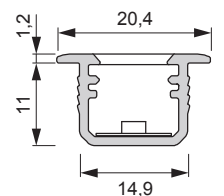

Mec Porto Mini 2

Produktmerkmale: Einbauprofil
 Material: Aluminium
 Farbe: Silberfarben
 Abmessungen: 3000x12x11 mm
 Nutmaße: 13x12 mm

Verwendbare LED Bänder und Lichtwirkung auf S. 244

Mec Porto Mini 2	Länge (mm)	Farbe	Ref.
Leuchtenprofil	3000	Silberfarben	2000817
Abdeckprofil		Schwarz	2000818
Befestigungsset		Opal	2000824
			2000825

Mec Porto 2

Produktmerkmale: Einbauprofil
 Material: Aluminium EV1
 Farbe: Silberfarben
 Abmessungen: 3000x16x11 mm
 Nutmaße: 17x12 mm

Verwendbare LED Bänder und Lichtwirkung auf S. 244

Mec Porto 2	Länge (mm)	Farbe	Ref.
Leuchtenprofil	3000	Silberfarben	2000307
Abdeckprofil		Opal	2000313
Befestigungsset			2000318

Mec Manila

Produktmerkmale: Einbauprofil
 Material: Aluminium EV 1
 Farbe: Silberfarben
 Abmessungen: 2500x20.4x12.2 mm
 Nutmaße: 15x12 mm

Verwendbare LED Bänder und Lichtwirkung auf S. 244

Mec Manila	Länge (mm)	Farbe	Ref.
Leuchtenprofil	2500	Silberfarben	2000323
Abdeckprofil		Opal	2000324
Endkappenset		Silberfarben	2000325