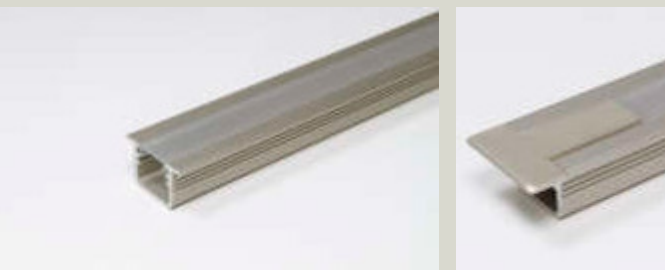

Mec Porto Mini 2

Produktmerkmale: Einbauprofil
 Material: Aluminium
 Farbe: Silberfarben
 Abmessungen: 3000x12x11 mm
 Nutmaße: 13x12 mm

Verwendbare LED Bänder und Lichtwirkung auf S. 244

Mec Porto Mini 2	Länge (mm)	Farbe	Ref.
Leuchtenprofil	3000	Silberfarben	2000817
Abdeckprofil		Schwarz	2000818
Befestigungsset		Opal	2000824
			2000825

Mec Porto 2

Produktmerkmale: Einbauprofil
 Material: Aluminium EV1
 Farbe: Silberfarben
 Abmessungen: 3000x16x11 mm
 Nutmaße: 17x12 mm

Verwendbare LED Bänder und Lichtwirkung auf S. 244

Mec Porto 2	Länge (mm)	Farbe	Ref.
Leuchtenprofil	3000	Silberfarben	2000307
Abdeckprofil		Opal	2000313
Befestigungsset			2000318

Mec Manila

Produktmerkmale: Einbauprofil
 Material: Aluminium EV 1
 Farbe: Silberfarben
 Abmessungen: 2500x20.4x12.2 mm
 Nutmaße: 15x12 mm

Verwendbare LED Bänder und Lichtwirkung auf S. 244

Mec Manila	Länge (mm)	Farbe	Ref.
Leuchtenprofil	2500	Silberfarben	2000323
Abdeckprofil		Opal	2000324
Endkappenset		Silberfarben	2000325