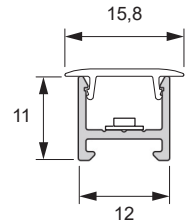

Mec Porto Mini 2

Produktmerkmale: Einbauprofil
 Material: Aluminium
 Farbe: Silberfarben
 Abmessungen: 3000x12x11 mm
 Nutmaße: 13x12 mm

Verwendbare LED Bänder und Lichtwirkung auf S. 244

Mec Porto Mini 2	Länge (mm)	Farbe	Ref.
Leuchtenprofil	3000	Silberfarben	2000817
Abdeckprofil		Schwarz	2000818
Befestigungsset		Opal	2000824
			2000825

Mec Porto 2

Produktmerkmale: Einbauprofil
 Material: Aluminium EV1
 Farbe: Silberfarben
 Abmessungen: 3000x16x11 mm
 Nutmaße: 17x12 mm

Verwendbare LED Bänder und Lichtwirkung auf S. 244

Mec Porto 2	Länge (mm)	Farbe	Ref.
Leuchtenprofil	3000	Silberfarben	2000307
Abdeckprofil		Opal	2000313
Befestigungsset			2000318

Mec Manila

Produktmerkmale: Einbauprofil
 Material: Aluminium EV 1
 Farbe: Silberfarben
 Abmessungen: 2500x20.4x12.2 mm
 Nutmaße: 15x12 mm

Verwendbare LED Bänder und Lichtwirkung auf S. 244

Mec Manila	Länge (mm)	Farbe	Ref.
Leuchtenprofil	2500	Silberfarben	2000323
Abdeckprofil		Opal	2000324
Endkappenset		Silberfarben	2000325