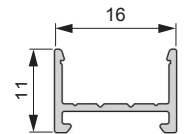

Mec Porto Mini 2

Produktmerkmale: Einbauprofil
 Material: Aluminium
 Farbe: Silberfarben
 Abmessungen: 3000x12x11 mm
 Nutmaße: 13x12 mm

Verwendbare LED Bänder und Lichtwirkung auf S. 244

Mec Porto Mini 2	Länge (mm)	Farbe	Ref.
Leuchtenprofil	3000	Silberfarben	2000817
Abdeckprofil		Schwarz	2000818
Befestigungsset		Opal	2000824
			2000825

Mec Porto 2

Produktmerkmale: Einbauprofil
 Material: Aluminium EV1
 Farbe: Silberfarben
 Abmessungen: 3000x16x11 mm
 Nutmaße: 17x12 mm

Verwendbare LED Bänder und Lichtwirkung auf S. 244

Mec Porto 2	Länge (mm)	Farbe	Ref.
Leuchtenprofil	3000	Silberfarben	2000307
Abdeckprofil		Opal	2000313
Befestigungsset			2000318

Mec Manila

Produktmerkmale: Einbauprofil
 Material: Aluminium EV 1
 Farbe: Silberfarben
 Abmessungen: 2500x20.4x12.2 mm
 Nutmaße: 15x12 mm

Verwendbare LED Bänder und Lichtwirkung auf S. 244

Mec Manila	Länge (mm)	Farbe	Ref.
Leuchtenprofil	2500	Silberfarben	2000323
Abdeckprofil		Opal	2000324
Endkappenset		Silberfarben	2000325