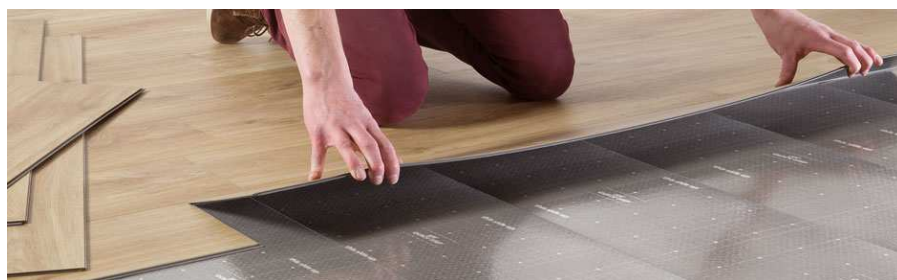

## Unilin LIVYN Verlegewerkzeug QSVTOOL

Speziell für Livyn Böden  
Ideal für präzise Schnitte  
Mit zusätzlichem Handschutz  
Für Rechts- und Linkshänder geeignet

Cuttermesser QSVKknife

## LIVYN Cuttermesser QSVKNIFE

Stabiles Profimesser aus Metall  
Konkave Klingen für präzise und gleichmäßige Schnitte, speziell für Livyn Böden  
Praktisch für Kurven und Konturen  
Mit 10 Ersatzklingen