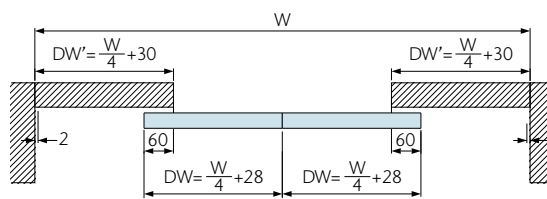

opk E-SPACE G

Deckenmontage

Ceiling Mounting / Montage au plafond

Technische Zeichnung

Technical drawing / Plans et schémas

Stecker rein & los
Plug & Play
Branchez & ça marche

ESG Glas/Glass/Verre

Glas/Glass/Verre Minimal

Glas/Glass/Verre double system

Glastür A / Glass door A / Porte vitrée A