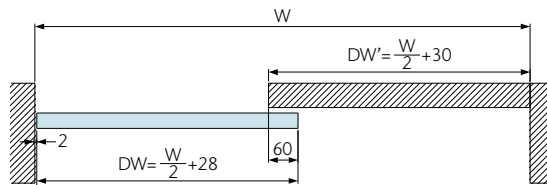

opk E-SPACE G

Deckenmontage

Ceiling Mounting / Montage au plafond

Technische Zeichnung

Technical drawing / Plans et schémas

Stecker rein & los
Plug & Play
Branchez & ça marche

ESG Glas/Glass/Verre

Glas/Glass/Verre Minimal

Glas/Glass/Verre double system

Glastür A / Glass door A / Porte vitrée A