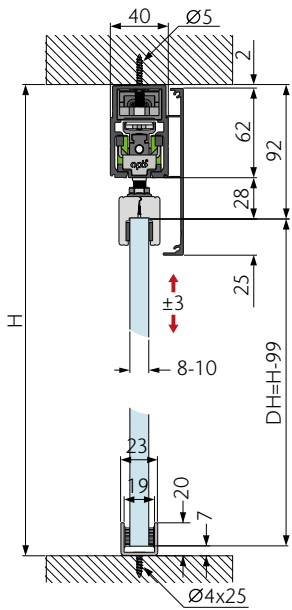

opk E-SPACE G

Deckenmontage

Ceiling Mounting / Montage au plafond

Technische Zeichnung

Technical drawing / Plans et schémas

Stecker rein & los
Plug & Play
Branchez & ça marche

ESG Glas/Glass/Verre

Glas/Glass/Verre Minimal

Glas/Glass/Verre double system

Glastür A / Glass door A / Porte vitrée A