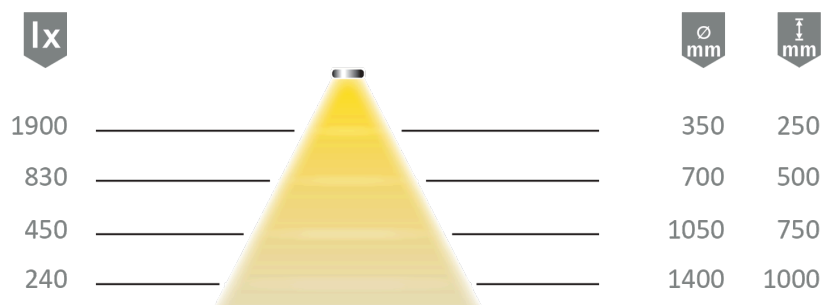

## HALEMEIER

Kategorie, Category Lineare Leuchten  
Artikel-Nr., Item no 5603912  
Bezeichnung, Name Versa Linear 1200 12VDC ww

### Lichttechnische Parameter Photometric parameters

Lichtfarbe, Light colour WarmWeiß  
Farbtemperatur, colour temperature 3.000K - 3.150K  
Lichtstrom, Luminous flux 1200 lm/m  
Farbwiedergabe, Colour Rendering >90 Ra  
Index  
Halbwertswinkel, Half value angle 70 °