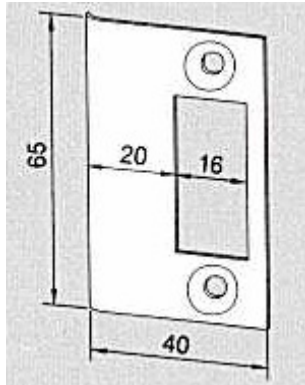

Dorma Studio Schliessblech

Studio Schliessblech
10.421

Dorma Studio Schliessblech für Ganzglastüren, Niro 10.421

passend zu Dorma Studio Rondo, Classic und Gala

60x40mm
40mm Falzmaß

VE. = 10 Stück

Artikelbeschreibung	Artikel-Nr.
Dorma Studio Schliessblech, Niro, 10.421	E9440478