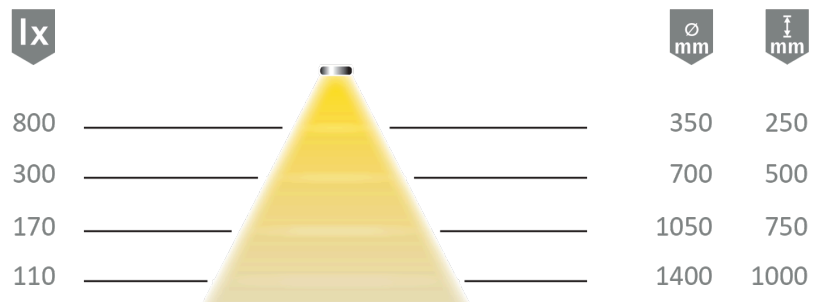

# HALEMEIER

Kategorie, Category Lineare Leuchten  
Artikel-Nr., Item no 5604245  
Bezeichnung, Name Versa Fix 4x6 12VDC xw

## Lichttechnische Parameter Photometric parameters

Lichtfarbe, Light colour XtraWarm  
Farbtemperatur, colour temperature 2.650K - 2.800K  
Lichtstrom, Luminous flux 400 lm/m  
Farbwiedergabe, Colour Rendering >80 Ra  
Index  
Halbwertswinkel, Half value angle 70 °