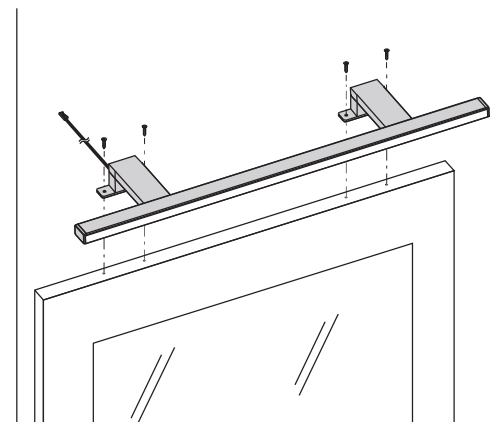

Abmessungen

Montage

SPIEGEL & WANDBORDE

Emotion Steuerungssysteme

siehe Kapitel „Steuerungen“ ab Seite 174

Lilium Emotion

- Spiegelanbauleuchte für feuchte Umgebungen (IP44)
- Dimmbar mit stufenlos regelbarer Farbtemperatur durch Emotion Technologie