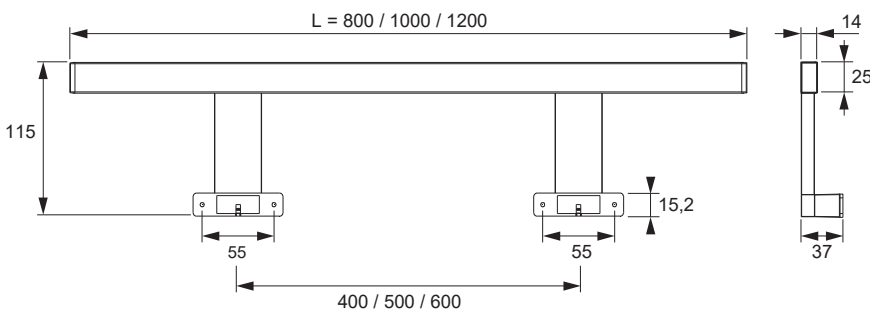

| Lilium Emotion | Lichtfarbe | Länge (mm) | Leistung (W) | Farbe | Ref. |
|-----------------------------|------------|------------|--------------|---------|---------|
| Lilium Emotion | Emotion | 500 | 7.0 | Chrom | 2000174 |
| | | 800 | 8.0 | | 2000648 |
| | | 1000 | 10.0 | | 2000649 |
| | | 1200 | 12.0 | | 2000650 |
| | | 500 | 7.0 | Schwarz | 2000714 |
| | | 800 | 8.0 | | 2000722 |
| | | 1000 | 10.0 | | 2000723 |
| | | 1200 | 12.0 | | 2000715 |
| Emotion Adapterleitung 12 V | | | | | 2000436 |

Abmessungen

Montage

SPIEGEL & WANDBORDE

Emotion Steuerungssysteme

siehe Kapitel „Steuerungen“ ab Seite 174

Lilium Emotion

- Spiegelanbauleuchte für feuchte Umgebungen (IP44)
- Dimmbar mit stufenlos regelbarer Farbtemperatur durch Emotion Technologie

SPIEGEL & WANDBORDE

Lilium Emotion

| | |
|-------------------------|---|
| Leistung: | 7.0-12 W |
| Lichtstrom: | 399 lm/m (L=500mm) |
| Lichtausbeute: | 57 lm/W |
| Material: | Kunststoff |
| Schutzart: | IP44 |
| Zuleitung: | 600 mm |
| Energieeffizienzklasse: | F |
| Startfarbe: | Warmweiß (mit Emotion Adapterleitung: Kaltweiß) |

Beleuchtungsdiagramm

CRI >80 L= 500 mm

2700-6500 K