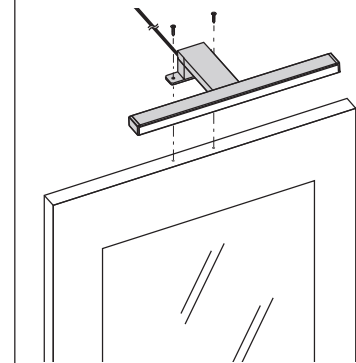

Abmessungen

Montage

SPIEGEL & WANDBORDE

Emotion Steuerungssysteme

siehe Kapitel „Steuerungen“ ab Seite 174

Lilium Emotion

- Spiegelanbauleuchte für feuchte Umgebungen (IP44)
- Dimmbar mit stufenlos regelbarer Farbtemperatur durch Emotion Technologie

SPIEGEL & WANDBORDE

Lilium Emotion

| | |
|-------------------------|---|
| Leistung: | 7.0-12 W |
| Lichtstrom: | 399 lm/m (L=500mm) |
| Lichtausbeute: | 57 lm/W |
| Material: | Kunststoff |
| Schutzart: | IP44 |
| Zuleitung: | 600 mm |
| Energieeffizienzklasse: | F |
| Startfarbe: | Warmweiß (mit Emotion Adapterleitung: Kaltweiß) |