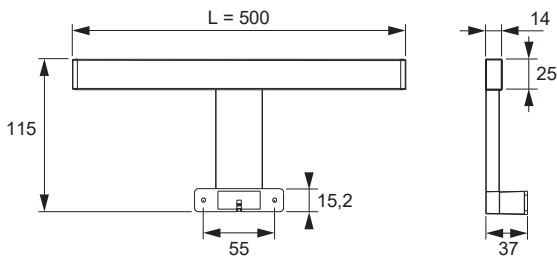

| Lilium Emotion | Lichtfarbe | Länge (mm) | Leistung (W) | Farbe | Ref. |
|-----------------------------|------------|------------|--------------|---------|---------|
| Lilium Emotion | Emotion | 500 | 7.0 | Chrom | 2000174 |
| | | 800 | 8.0 | | 2000648 |
| | | 1000 | 10.0 | | 2000649 |
| | | 1200 | 12.0 | | 2000650 |
| | | 500 | 7.0 | Schwarz | 2000714 |
| | | 800 | 8.0 | | 2000722 |
| | | 1000 | 10.0 | | 2000723 |
| | | 1200 | 12.0 | | 2000715 |
| Emotion Adapterleitung 12 V | | | | | 2000436 |

Abmessungen

Montage

SPIEGEL & WANDBORDE

Emotion Steuerungssysteme

siehe Kapitel „Steuerungen“ ab Seite 174

Lilium Emotion

- Spiegelanbauleuchte für feuchte Umgebungen (IP44)
- Dimmbar mit stufenlos regelbarer Farbtemperatur durch Emotion Technologie

SPIEGEL & WANDBORDE

Lilium Emotion

| | |
|-------------------------|---|
| Leistung: | 7.0-12 W |
| Lichtstrom: | 399 lm/m (L=500mm) |
| Lichtausbeute: | 57 lm/W |
| Material: | Kunststoff |
| Schutzart: | IP44 |
| Zuleitung: | 600 mm |
| Energieeffizienzklasse: | F |
| Startfarbe: | Warmweiß (mit Emotion Adapterleitung: Kaltweiß) |

Beleuchtungsdiagramm

CRI >80 L= 500 mm

2700-6500 K