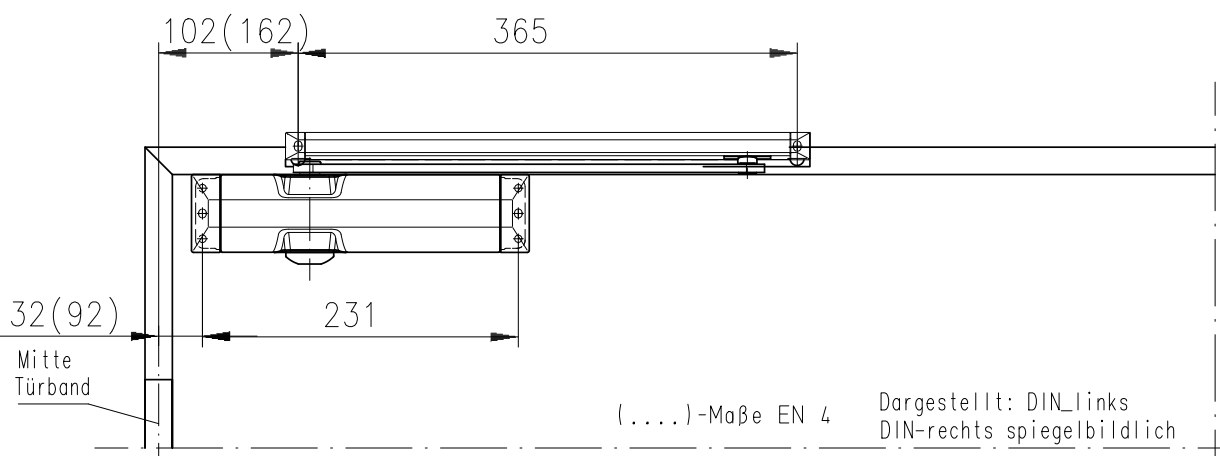

DORMA TS 90 Impulse EN3/4 Holztür überfälzt Stahlzarge

Maßstab: 1:1 1:5

CAD-Erstellt

Gezeichnet: 29.04.08

Geprüft : M.Schell

Zeichng.-Nr.

24500107660