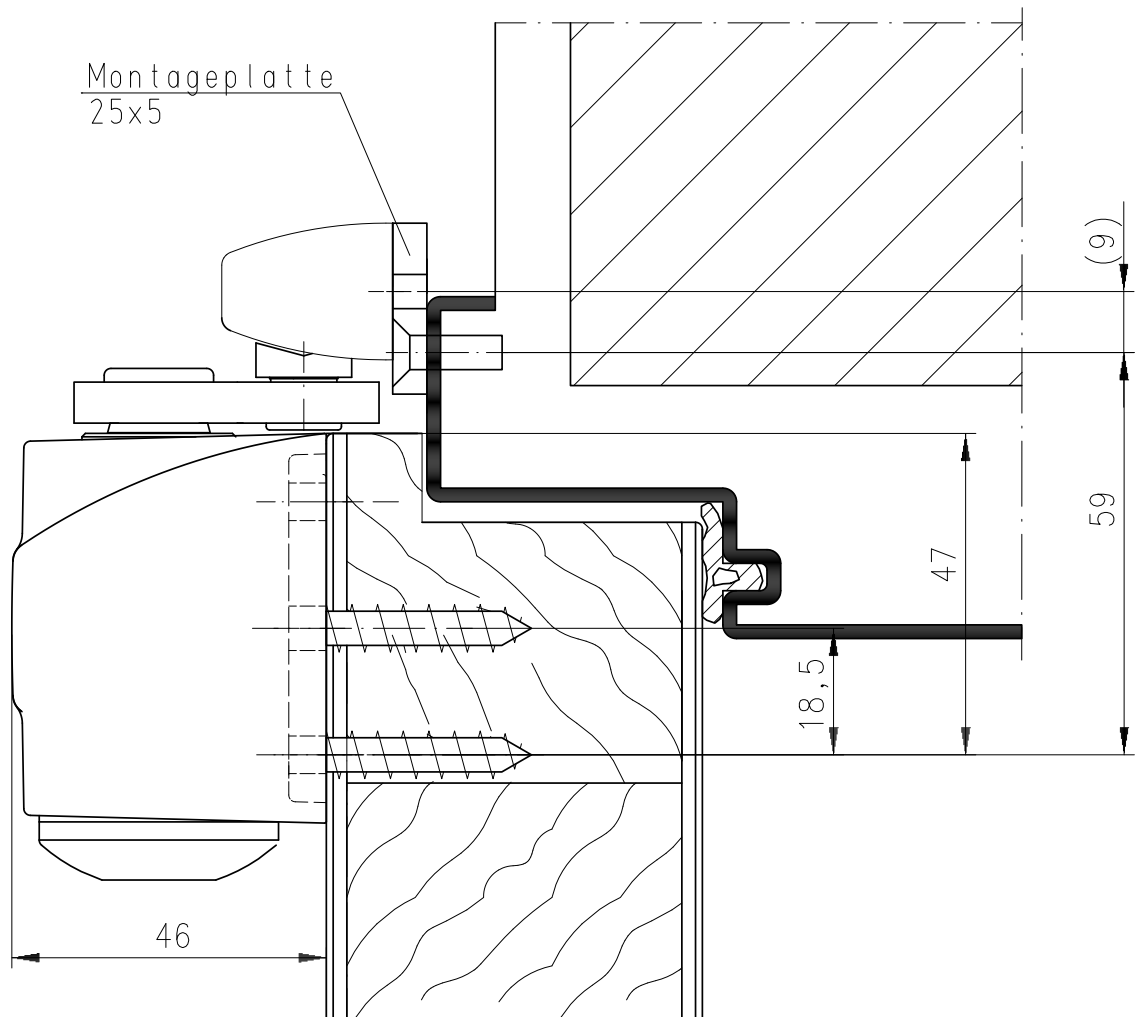

DORMA TS 90 Impulse EN3/4 Holztür überfälzt Stahlzarge

Maßstab: 1:1 1:5

CAD-Erstellt

Gezeichnet: 29.04.08

Geprüft : M.Schell

Zeichng.-Nr.

24500107660