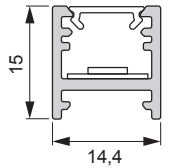

## Mec Bali

Produktmerkmale: Anbauprofil  
 Material: Aluminium EV1  
 Farbe: Silberfarben / Schwarz  
 Abmessungen: 2500x15x14.4 mm

Verwendbare LED Bänder und Lichtwirkung auf S. 244

Mec Bali	Länge (mm)	Farbe	Ref.
Leuchtenprofil	2500	Silberfarben	2000329
		Schwarz	2000520
Abdeckprofil		Opal	2000324
Endkappen-/Befestigungsset		Silberfarben	2000330
		Schwarz	2000521
Befestigungsset magnetisch			2000331

## Mec Quattro Mini

Produktmerkmale: Aufbauprofil inkl. opaler Abdeckung  
 Material: Aluminium EV1  
 Farbe: Silberfarben / Schwarz  
 Abmessungen: 2500x16x16 mm

Verwendbare LED Bänder und Lichtwirkung auf S. 244

## Mec Basel

Produktmerkmale: Aufbauprofil inkl. opaler Abdeckung  
 Material: Aluminium EV1  
 Farbe: Silberfarben  
 Abmessungen: 2500x18x13 mm

Verwendbare LED Bänder und Lichtwirkung auf S. 244

Mec Basel	Länge (mm)	Farbe	Ref.
Leuchtenprofil	2500	Silberfarben	942800552
Endkappenset			600900081
Anbaufederset			753000003