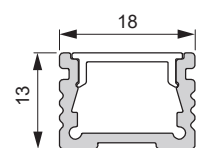

## Mec Quattro Mini

Produktmerkmale: Aufbauprofil inkl. opaler Abdeckung  
 Material: Aluminium EV1  
 Farbe: Silberfarben / Schwarz  
 Abmessungen: 2500x16x16 mm

Verwendbare LED Bänder und Lichtwirkung auf S. 244

## Mec Basel

Produktmerkmale: Aufbauprofil inkl. opaler Abdeckung  
 Material: Aluminium EV1  
 Farbe: Silberfarben  
 Abmessungen: 2500x18x13 mm

Verwendbare LED Bänder und Lichtwirkung auf S. 244

Mec Basel	Länge (mm)	Farbe	Ref.
Leuchtenprofil	2500	Silberfarben	942800552
Endkappenset			600900081
Anbaufederset			753000003