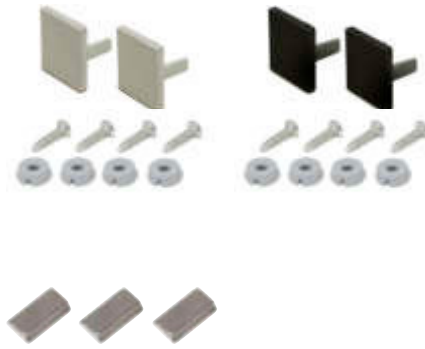

## Mec Bali

Produktmerkmale: Anbauprofil  
 Material: Aluminium EV1  
 Farbe: Silberfarben / Schwarz  
 Abmessungen: 2500x15x14.4 mm

Verwendbare LED Bänder und Lichtwirkung auf S. 244

Mec Bali	Länge (mm)	Farbe	Ref.
Leuchtenprofil	2500	Silberfarben	2000329
		Schwarz	2000520
Abdeckprofil		Opal	2000324
Endkappen-/Befestigungsset		Silberfarben	2000330
		Schwarz	2000521
Befestigungsset magnetisch			2000331

## Mec Quattro Mini

Produktmerkmale: Aufbauprofil inkl. opaler Abdeckung  
 Material: Aluminium EV1  
 Farbe: Silberfarben / Schwarz  
 Abmessungen: 2500x16x16 mm

Verwendbare LED Bänder und Lichtwirkung auf S. 244

Mec Quattro Mini	Länge (mm)	Farbe	Ref.
Leuchtenprofil	2500	Silberfarben	2000343
		Schwarz	2000537
Endkappenset		Chrom	2000344
		Schwarz	2000538

## Mec Basel

Produktmerkmale: Aufbauprofil inkl. opaler Abdeckung  
 Material: Aluminium EV1  
 Farbe: Silberfarben  
 Abmessungen: 2500x18x13 mm

Verwendbare LED Bänder und Lichtwirkung auf S. 244

Mec Basel	Länge (mm)	Farbe	Ref.
Leuchtenprofil	2500	Silberfarben	942800552
Endkappenset			600900081
Anbaufederset			753000003