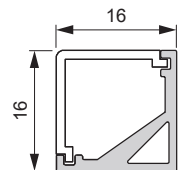

## Mec Bali

Produktmerkmale: Anbauprofil  
 Material: Aluminium EV1  
 Farbe: Silberfarben / Schwarz  
 Abmessungen: 2500x15x14.4 mm

Verwendbare LED Bänder und Lichtwirkung auf S. 244

Mec Bali	Länge (mm)	Farbe	Ref.
Leuchtenprofil	2500	Silberfarben	2000329
		Schwarz	2000520
Abdeckprofil		Opal	2000324
Endkappen-/Befestigungsset		Silberfarben	2000330
		Schwarz	2000521
Befestigungsset magnetisch			2000331

## Mec Quattro Mini

Produktmerkmale: Aufbauprofil inkl. opaler Abdeckung  
 Material: Aluminium EV1  
 Farbe: Silberfarben / Schwarz  
 Abmessungen: 2500x16x16 mm

Verwendbare LED Bänder und Lichtwirkung auf S. 244

## Mec Basel

Produktmerkmale: Aufbauprofil inkl. opaler Abdeckung  
 Material: Aluminium EV1  
 Farbe: Silberfarben  
 Abmessungen: 2500x18x13 mm

Verwendbare LED Bänder und Lichtwirkung auf S. 244

Mec Basel	Länge (mm)	Farbe	Ref.
Leuchtenprofil	2500	Silberfarben	942800552
Endkappenset			600900081
Anbaufederset			753000003