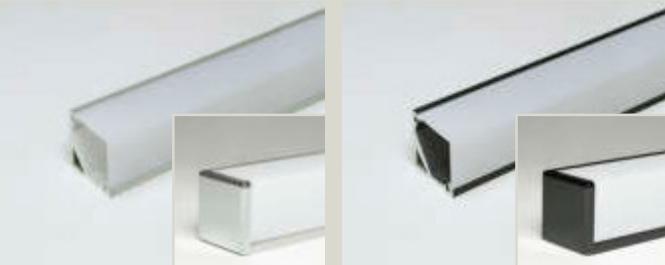

## Mec Bali

Produktmerkmale: Anbauprofil  
 Material: Aluminium EV1  
 Farbe: Silberfarben / Schwarz  
 Abmessungen: 2500x15x14.4 mm

Verwendbare LED Bänder und Lichtwirkung auf S. 244

Mec Bali	Länge (mm)	Farbe	Ref.
Leuchtenprofil	2500	Silberfarben	2000329
		Schwarz	2000520
Abdeckprofil		Opal	2000324
Endkappen-/Befestigungsset		Silberfarben	2000330
		Schwarz	2000521
Befestigungsset magnetisch			2000331

## Mec Quattro Mini

Produktmerkmale: Aufbauprofil inkl. opaler Abdeckung  
 Material: Aluminium EV1  
 Farbe: Silberfarben / Schwarz  
 Abmessungen: 2500x16x16 mm

Verwendbare LED Bänder und Lichtwirkung auf S. 244

## Mec Basel

Produktmerkmale: Aufbauprofil inkl. opaler Abdeckung  
 Material: Aluminium EV1  
 Farbe: Silberfarben  
 Abmessungen: 2500x18x13 mm

Verwendbare LED Bänder und Lichtwirkung auf S. 244

Mec Basel	Länge (mm)	Farbe	Ref.
Leuchtenprofil	2500	Silberfarben	942800552
Endkappenset			600900081
Anbaufederset			753000003