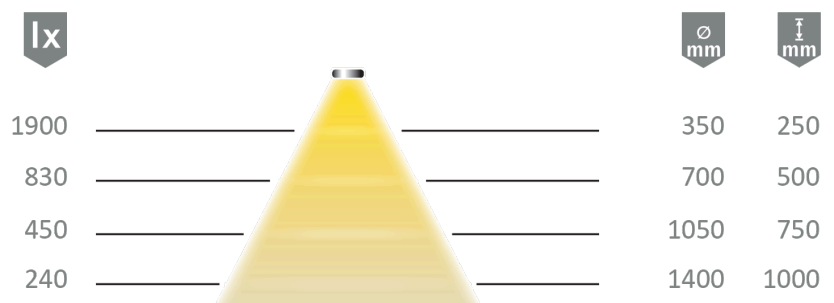

Datenblatt

Datasheet

HALEMEIER

Kategorie, Category Lineare Leuchten
Artikel-Nr., Item no 5603913
Bezeichnung, Name Versa Linear 1200 12VDC ww

Technische Daten Technical specifications

Betriebsspannung, Operating voltage 12 Volt DC
Leistung, Power max.12 W/m
Dimmbar, Dimmable PWM

Lichttechnische Parameter Photometric parameters

Lichtfarbe, Light colour WarmWeiß
Farbtemperatur, colour temperature 3.000K - 3.150K
Lichtstrom, Luminous flux 1200 lm/m
Farbwiedergabe, Colour Rendering >90 Ra
Index
Halbwertswinkel, Half value angle 70 °

Allgemeines General Information

Lebensdauer, Lifespan 50000 h
Kenn- und Prüfzeichen **CE**