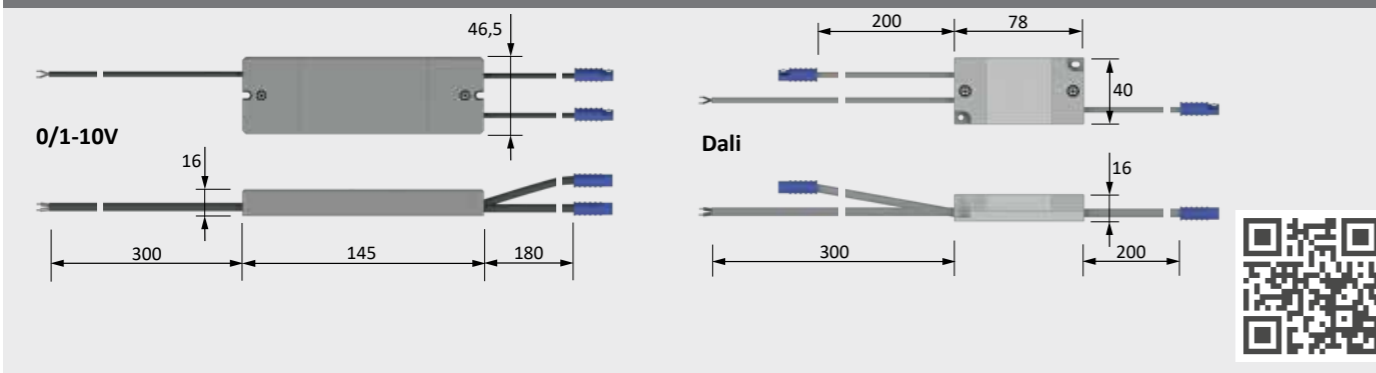

- Bestellhinweis**
- ▶ LED-Vorschaltgeräte und LED Leuchten sind separat zu bestellen

Dimmer Winkelement	
Dimmer	30 575 01
Zubehör	
Repeater 12 Volt DC	30 263 07

Technische Details

Einsetzbar mit: LED-Leuchten
 Max. Schaltleistung: 12 Volt DC-36 W
 Kennzeichen: CE ⚡ ⚡ ⚡ ⚡

Zuleitung: 1800 mm
 Steuerleitung: 1800 mm
 Standby: <0,5 W
 Steckverbindung: LED-Mini Stecksystem M1

Montagezeichnung

Montagezeichnung