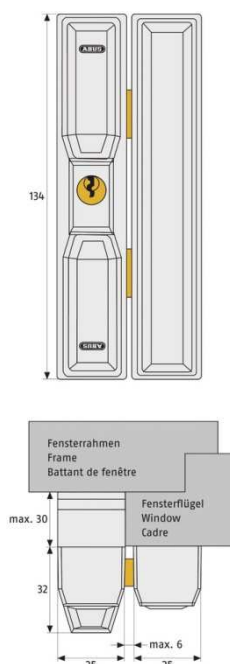

Abus Fenster- Zusatzschloss FTS88

Abus Fenster- Zusatzschloss FTS88 Farben: weiß und braun

Fenster- Zusatzschloss
FTS88
weiß

braun

Technologie

VdS-anerkannt, DIN-geprüft
Druckwiderstand über 1 Tonne
Verkrallende Stahlriegel
Robustes Gehäuse und Stahlriegelaufnahme
Universeller Einsatzbereich
Inkl. zwei Schlüssel

Einsatz und Anwendung

Für nach innen öffnende Fenster und Fenstertüren
Für Kunststoff- und Metallfenster geeignet
Verschließen und Öffnen mit Schlüssel
Gleichschließend lieferbar mit anderen ABUS-Produkten

Artikelbeschreibung	Artikel-Nr.
Abus Fenster- Zusatzschloss FTS88, weiß	E9462377
Abus Fenster- Zusatzschloss FTS88, braun	E9452378