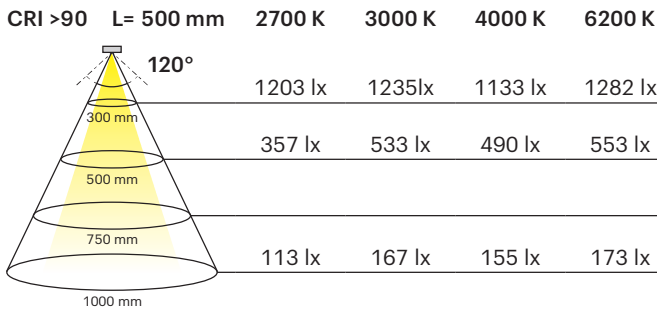

LED Strip Tudo 9.6 12 V

- Geeignet für direkte gleichmäßige Anwendung
- Kompatibel mit dem Tudo Baukastensystem

Betriebsspannung:	DC 12 V
Abmessung:	8x1.2 mm
Leistung:	9.6 W/m
Lichtfarbe:	Extra Warmweiß (2700 K) Warmweiß (3000 K) Neutralweiß (4000 K) Kaltweiß (6200 K)
Farbwiedergabe (CRI):	>90
Lichtstrom:	840 lm/m
Lichtausbeute:	88 lm/W
Lebensdauer:	30000 h
Anzahl LEDs:	120/m
Aufteilung:	3 / 25 mm
Abstrahlwinkel:	120°
Schutzart:	IP20
Farbe:	Weiß
Zuleitung:	1800 mm

Beleuchtungsdiagramm

! Maximal zulässige Bandlänge: 3.750 mm
Nur im Aluminiumprofil oder auf Kühlleiste betreiben!

LED Strip Tudo 9.6 12 V	Länge (mm)	Leistung (W/m)	Lichtfarbe (K)	Ref.
Tudo Eco	15000	9.6	2700	2000246
			3000	2000247
	4000		2000248	
	50000		3000	2000878
LED Strip Tudo	5000		4000	2000876
			2700	2000250
			3000	2000251
			4000	2000252
		6200	2000253	

Abmessungen

Verbinder COB/SMD 8 mm, 12 V

LED Konverter 12 V

Verbinder COB/SMD	Länge (mm)	Ref.
1 Steckerleitung 12 V	1800	2000982
2 Verbindungsleitung	50	2000979
	400	2000980
	700	2000981
3 Verbinder (VE 10 Stk.)		2000977
4 Eckverbinder (VE 10 Stk.)		2000978