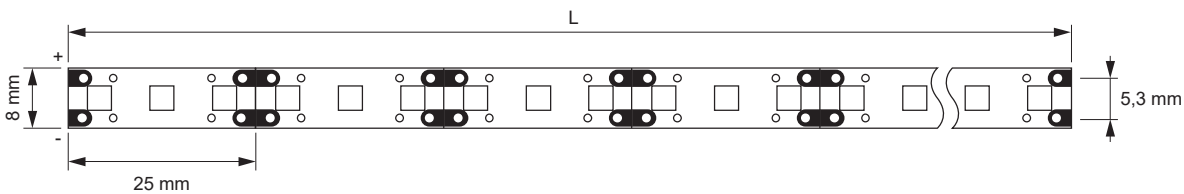

LED Strip Tudo 9.6 12 V

- Geeignet für direkte gleichmäßige Anwendung
- Kompatibel mit dem Tudo Baukastensystem

Betriebsspannung:	DC 12 V
Abmessung:	8x1.2 mm
Leistung:	9.6 W/m
Lichtfarbe:	Extra Warmweiß (2700 K) Warmweiß (3000 K) Neutralweiß (4000 K) Kaltweiß (6200 K)
Farbwiedergabe (CRI):	>90
Lichtstrom:	840 lm/m
Lichtausbeute:	88 lm/W
Lebensdauer:	30000 h
Anzahl LEDs:	120/m
Aufteilung:	3 / 25 mm
Abstrahlwinkel:	120°
Schutzart:	IP20
Farbe:	Weiß
Zuleitung:	1800 mm

Beleuchtungsdiagramm

! Maximal zulässige Bandlänge: 3.750 mm
Nur im Aluminiumprofil oder auf Kühlleiste betreiben!

LED Strip Tudo 9.6 12 V	Länge (mm)	Leistung (W/m)	Lichtfarbe (K)	Ref.
Tudo Eco	15000	9.6	2700	2000246
			3000	2000247
	4000		2000248	
	50000		3000	2000878
LED Strip Tudo	5000		4000	2000876
			2700	2000250
			3000	2000251
			4000	2000252
		6200	2000253	

Abmessungen

Verbinder COB/SMD 8 mm, 12 V

LED Konverter 12 V

Verbinder COB/SMD	Länge (mm)	Ref.
1 Steckerleitung 12 V	1800	2000982
2 Verbindungsleitung	50	2000979
	400	2000980
	700	2000981
3 Verbinder (VE 10 Stk.)		2000977
4 Eckverbinder (VE 10 Stk.)		2000978