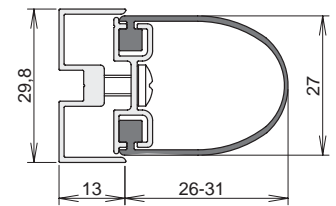

SwingGUARD S

HW-100

FÜR DIE HAUPTSCHLISSKANTE, 1 PRODUKT, 2 FUNKTIONEN

- Verhindert das unbeabsichtigte Schließen der Tür
- Ideal zum Einsatz in Kindergärten, Schulen, Behörden, Altenheimen, Arztpraxen etc.
- Sicherungsfunktion Fingerschutz: automatisch
- Speziell für Haustüren und Wohnungseingangstüren: manuelle Sicherung gegen Zufallen der Tür
- Angabe erforderlich, DIN rechts / DIN links
- Für gefälzte, stumpfe und flächenbündige Türen