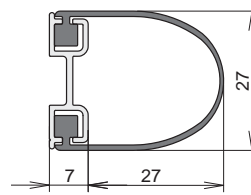

TECHNISCHE DATEN:	SwingGUARD A	SwingGUARD S
Toleranzausgleich (mm)	-	5
Standardlänge (mm)	2.120	
Fixlängen	lieferbar, auf Anfrage	
Dichtprofil	Silikon	
Material Gehäuse	Aluminium	
Länge 2.120 (mm)	E9421553	E9431552