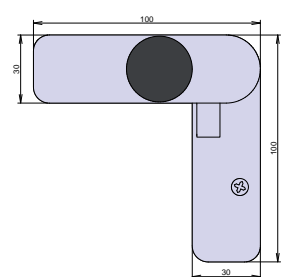

TECHNISCHE DATEN:	SwingGUARD A	SwingGUARD S
Toleranzausgleich (mm)	-	5
Standardlänge (mm)	2.120	
Fixlängen	lieferbar, auf Anfrage	
Dichtprofil	Silikon	
Material Gehäuse	Aluminium	
Länge 2.120 (mm)	E9421553	E9431552

SwingGUARD A

SwingGUARD S

HW-100

FÜR DIE HAUPTSCHLISSKANTE, 1 PRODUKT, 2 FUNKTIONEN

- ▶ Verhindert das unbeabsichtigte Schließen der Tür
- ▶ Ideal zum Einsatz in Kindergärten, Schulen, Behörden, Altenheimen, Arztpraxen etc.
- ▶ Sicherungsfunktion Fingerschutz: automatisch
- ▶ Speziell für Haustüren und Wohnungseingangstüren: manuelle Sicherung gegen Zufallen der Tür
- ▶ Angabe erforderlich, DIN rechts / DIN links
- ▶ Für gefälzte, stumpfe und flächenbündige Türen