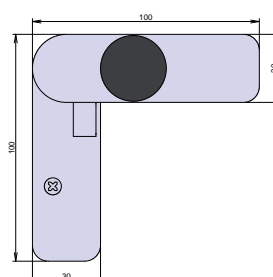

TECHNISCHE DATEN:	SwingGUARD A	SwingGUARD S
Toleranzausgleich (mm)	-	5
Standardlänge (mm)	2.120	
Fixlängen	lieferbar, auf Anfrage	
Dichtprofil	Silikon	
Material Gehäuse	Aluminium	
Länge 2.120 (mm)	E9421553	E9431552

SwingGUARD A

SwingGUARD S

HW-100

FÜR DIE HAUPTSCHLISSKANTE, 1 PRODUKT, 2 FUNKTIONEN

- ▶ Verhindert das unbeabsichtigte Schließen der Tür
- ▶ Ideal zum Einsatz in Kindergärten, Schulen, Behörden, Altenheimen, Arztpraxen etc.
- ▶ Sicherungsfunktion Fingerschutz: automatisch
- ▶ Speziell für Haustüren und Wohnungseingangstüren: manuelle Sicherung gegen Zufallen der Tür
- ▶ Angabe erforderlich, DIN rechts / DIN links
- ▶ Für gefälzte, stumpfe und flächenbündige Türen

	HW-100 Links	HW-100 Rechts
edelstahlfarbig eloxiert	E9401555	E9411554