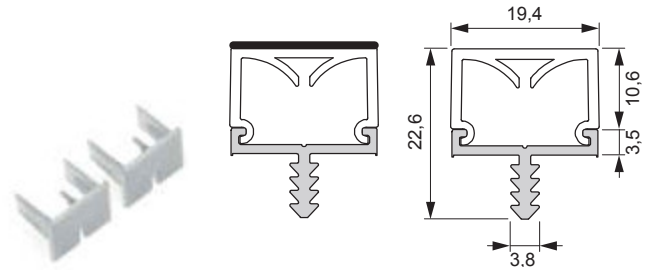

Mec Lagos I

Produktmerkmale: Stirnkantenprofil für Korpusabschluss
Zum Einnuten in 19 mm Seiten
Abdeckung Opal mit Folie stirnseitig

Material: Aluminium
Farbe: Silberfarben
Abmessungen: 3000x19.4x22.6 mm
Nutmaße: 3.5x8.5 mm

Verwendbare LED Bänder und Lichtwirkung auf S. 244

Mec Lagos I	Länge (mm)	Farbe	Ref.
Leuchtenprofil	3000	Silberfarben	2000476
Endkappenset			2000705

Mec Lagos II

Produktmerkmale: Stirnkantenprofil für Korpusabschluss
Zum Einnuten in 19 mm Seiten
Abdeckung Opal mit Folie seitlich und stirnseitig

Material: Aluminium
Farbe: Silberfarben
Abmessungen: 3000x19.4x22.6 mm
Nutmaße: 3.5x8.5 mm

Verwendbare LED Bänder und Lichtwirkung auf S. 244

Mec Lagos II	Länge (mm)	Farbe	Ref.
Leuchtenprofil	3000	Silberfarben	2000475
Endkappenset			2000705

Mec Lagos III

Produktmerkmale: Stirnkantenprofil für Korpusabschluss
Zum Einnuten in 19 mm Seiten
Abdeckung Opal ohne Folie

Material: Aluminium
Farbe: Silberfarben
Abmessungen: 3000x19.4x22.6 mm
Nutmaße: 3.5x8.5 mm