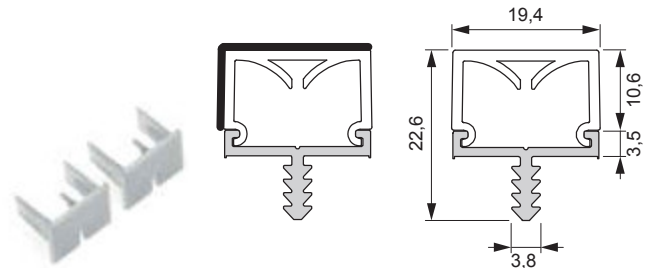

Mec Lagos I

Produktmerkmale: Stirnkantenprofil für Korpusabschluss
Zum Einnuten in 19 mm Seiten
Abdeckung Opal mit Folie stirnseitig

Material: Aluminium
Farbe: Silberfarben
Abmessungen: 3000x19.4x22.6 mm
Nutmaße: 3.5x8.5 mm

Verwendbare LED Bänder und Lichtwirkung auf S. 244

Mec Lagos I	Länge (mm)	Farbe	Ref.
Leuchtenprofil	3000	Silberfarben	2000476
Endkappenset			2000705

Mec Lagos II

Produktmerkmale: Stirnkantenprofil für Korpusabschluss
Zum Einnuten in 19 mm Seiten
Abdeckung Opal mit Folie seitlich und stirnseitig

Material: Aluminium
Farbe: Silberfarben
Abmessungen: 3000x19.4x22.6 mm
Nutmaße: 3.5x8.5 mm

Verwendbare LED Bänder und Lichtwirkung auf S. 244

Mec Lagos II	Länge (mm)	Farbe	Ref.
Leuchtenprofil	3000	Silberfarben	2000475
Endkappenset			2000705

Mec Lagos III

Produktmerkmale: Stirnkantenprofil für Korpusabschluss
Zum Einnuten in 19 mm Seiten
Abdeckung Opal ohne Folie

Material: Aluminium
Farbe: Silberfarben
Abmessungen: 3000x19.4x22.6 mm
Nutmaße: 3.5x8.5 mm