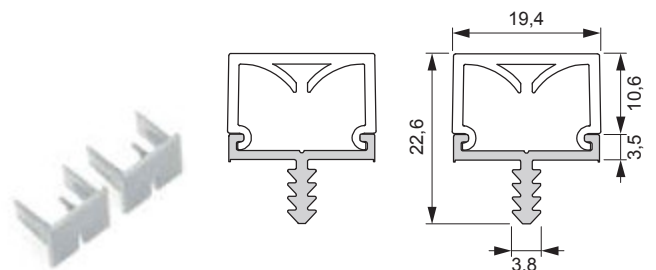

Mec Lagos III	Länge (mm)	Farbe	Ref.
Leuchtenprofil	3000	Silberfarben	2000477
Endkappenset			2000705