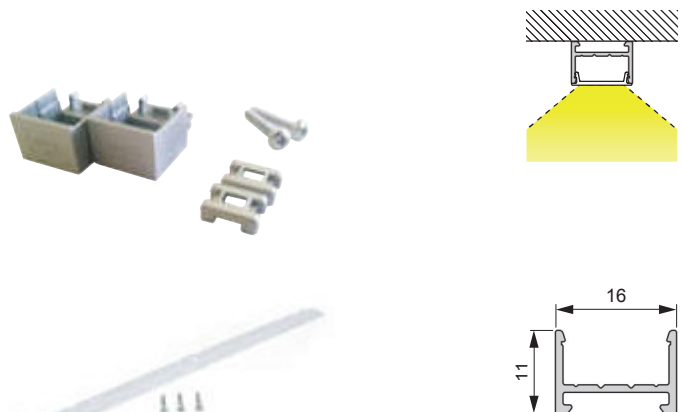

Mec Basic

Produktmerkmale: 10x2 mm
Aluminium blank
Als Kühlleiste zu betreiben

Material: Aluminium

Farbe: Aluminium

Abmessungen: 2500x10x2 mm

Mec Basic	Länge	Farbe	Ref.
Leuchtenprofil	2500	Aluminium	2000360

Mec Porto Mini 1

Produktmerkmale: Anbauprofil

Material: Aluminium

Farbe: Silberfarben / Schwarz

Abmessungen: 3000x12x11 mm

Mec Porto Mini 1	Länge (mm)	Farbe	Ref.
Leuchtenprofil	3000	Silberfarben	2000817
		Schwarz	2000818
Abdeckprofil		Opal	2000819
Endkappenset		Silberfarben	2000820
		Schwarz	2000821
Befestigungsset			2000822

Verwendbare LED Bänder und Lichtwirkung auf S. 244

Mec Porto 1

Produktmerkmale: Anbauprofil

Material: Aluminium EV1

Farbe: Silberfarben

Abmessungen: 3000x16x11 mm

Mec Porto 1	Länge (mm)	Farbe	Ref.
Leuchtenprofil	3000	Silberfarben	2000307
Abdeckprofil		Opal	2000312
Endkappenset		Silberfarben	2000314
Befestigungsset			2000349

Verwendbare LED Bänder und Lichtwirkung auf S. 244