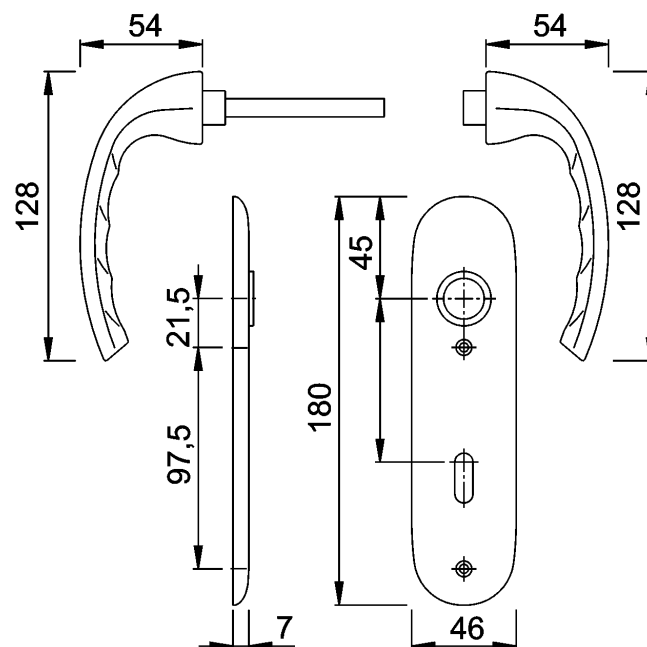

# Hoppe –Aluminium – Zimmertürgarnitur Tokyo 1710/273KP/F1

## Hoppe Aluminium – Zimmertürgarnitur Tokyo 1710/273KP/F1

Türgriffe mit Hoppe – Profilstift – Verbindung  
Kurzschilder sichtbar verschraubt

Kurzschildlänge:	180mm
Kurzschildbreite:	46mm
Kurzschildhöhe:	7mm
Drückerlänge:	128mm
Profilvollstift:	8mm
Türstärke BB+PZ	37-47mm
Türstärke WC	37-42mm
VE. BB	50 Stück
VE. PZ+WC	20 Stück

Artikelbeschreibung	Artikel-Nr.
ZT – BB	E9400117
ZT – PZ	E9480119
Bad-Grt.	E9490118