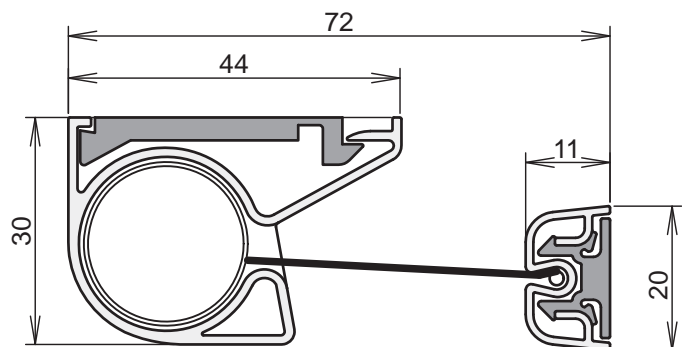

# ATHMER FINGERSCHUTZ® NR-30

FÜR DIE NEBENSCHLIESSKANTE, GEGENBANDSEITE, UNSICHTBARE VERSCHRAUBUNG

- ▶ formschön, verdeckte Verschraubung
- ▶ bewährte Mechanik vom Fingerschutzrollo NR-25
- ▶ farbige Rolloausführungen. Auf Anfrage Rollostoff mit Logo lieferbar
- ▶ besonders pflegeleicht, einfach mit Microfasertuch reinigen
- ▶ Optional: Individuelle Farbzusammenstellung der Alu-Profile und Rollostoffe
- ▶ für die Montage im Innenbereich
  
- ▶ bitte bestellen Sie passend zum NR-30 die klipsbaren Schutzprofile BU-K

**Jetzt bis 2.500 mm**

**BEI STAHLZARGEN BITTE BEACHTEN:**

- ▶ im Bereich der Schrauben sollte kein Mörtel sein. Bei Bedarf unterfüllen
- ▶ optionales Zubehör: Bohrschrauben  
1 Packung à 2 x 8 St. Art.Nr. 5125

TECHNISCHE DATEN:	TYP NR-30	Länge (mm)	TYP NR-30
Lieferlänge für Normtüren (mm)	1.925	1.925	E9480820
Fixlängen	lieferbar, auf Anfrage		
Material Rollo	Kunstfaser feuerhemmend ausgerüstet, abwaschbar, farbbeständig		
Material Gehäuse	Aluminium		