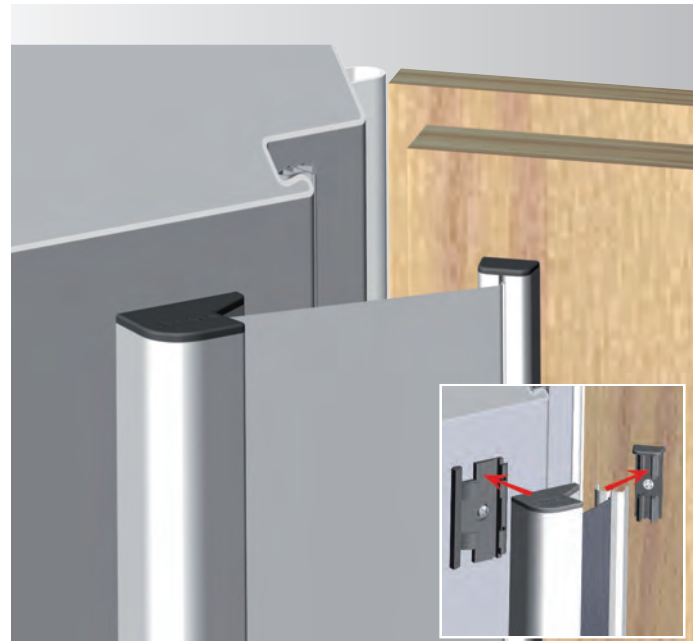

# ATHMER FINGERSCHUTZ® NR-30

FÜR DIE NEBENSCHLIESSKANTE, GEGENBANDSEITE, UNSICHTBARE VERSCHRAUBUNG

- ▶ formschön, verdeckte Verschraubung
- ▶ bewährte Mechanik vom Fingerschutzrollo NR-25
- ▶ farbige Rolloausführungen. Auf Anfrage Rollostoff mit Logo lieferbar
- ▶ besonders pflegeleicht, einfach mit Microfasertuch reinigen
- ▶ Optional: Individuelle Farbzusammenstellung der Alu-Profile und Rollostoffe
- ▶ für die Montage im Innenbereich
  
- ▶ bitte bestellen Sie passend zum NR-30 die klipsbaren Schutzprofile BU-K

**Jetzt bis 2.500 mm**

**BEI STAHLZARGEN BITTE BEACHTEN:**

- ▶ im Bereich der Schrauben sollte kein Mörtel sein. Bei Bedarf unterfüllen
- ▶ optionales Zubehör: Bohrschrauben  
1 Packung à 2 x 8 St. Art.Nr. 5125

TECHNISCHE DATEN:	TYP NR-30	Länge (mm)	TYP NR-30
Lieferlänge für Normtüren (mm)	1.925	1.925	E9480820
Fixlängen	lieferbar, auf Anfrage		
Material Rollo	Kunstfaser feuerhemmend ausgerüstet, abwaschbar, farbbeständig		
Material Gehäuse	Aluminium		