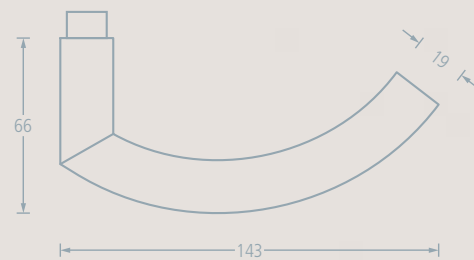

BESCHLAGSATZ

Erfurt Q

Werkstoff: Edelstahl finish
 Oberfläche: matt
 Türgewicht: max. 55 kg
 Türbreite: max. 1000 mm
 Einsatzbereich: für Türen aus Einscheiben-Sicherheitsglas (ESG) und Verbund-Sicherheitsglas (VSG)

	Bezeichnung	Beschreibung	Ausführung	Türstärke	Edelstahl finish
	Blind (UV)	Vierkant 8 mm	DIN links/rechts	8-10 mm	E9420793
	BB	Vierkant 8 mm	DIN links/rechts	8-10 mm	E9400795
	PZ	Vierkant 8 mm	DIN links/rechts	8-10 mm	E9480797
	Bad-Grt.	Vierkant 8 mm	DIN links/rechts - Nur für einwärts öffnende Türen	8-10 mm	E9460799
	Bezeichnung		Ausführung	Türstärke	Edelstahl finish
	Ergänzungssatz		2-flg. Türen	8-10 mm	E9430776
	Bandrahmenteil		für Stahlzargen		E401355
	Bandrahmenteil		für Holzzargen		E9440022