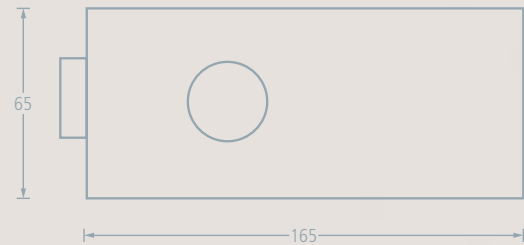

BESCHLAGSATZ

Erfurt Q

Werkstoff: Edelstahl finish
 Oberfläche: matt
 Türgewicht: max. 55 kg
 Türbreite: max. 1000 mm
 Einsatzbereich: für Türen aus Einscheiben-Sicherheitsglas (ESG) und Verbund-Sicherheitsglas (VSG)

	Bezeichnung	Beschreibung	Ausführung	Türstärke	Edelstahl finish
	Blind (UV)	Vierkant 8 mm	DIN links/rechts	8-10 mm	E9420793
	BB	Vierkant 8 mm	DIN links/rechts	8-10 mm	E9400795
	PZ	Vierkant 8 mm	DIN links/rechts	8-10 mm	E9480797
	Bad-Grt.	Vierkant 8 mm	DIN links/rechts - Nur für einwärts öffnende Türen	8-10 mm	E9460799
	Bezeichnung		Ausführung	Türstärke	Edelstahl finish
	Ergänzungssatz		2-flg. Türen	8-10 mm	E9430776
	Bandrahmenteil		für Stahlzargen		E401355
	Bandrahmenteil		für Holzzargen		E9440022