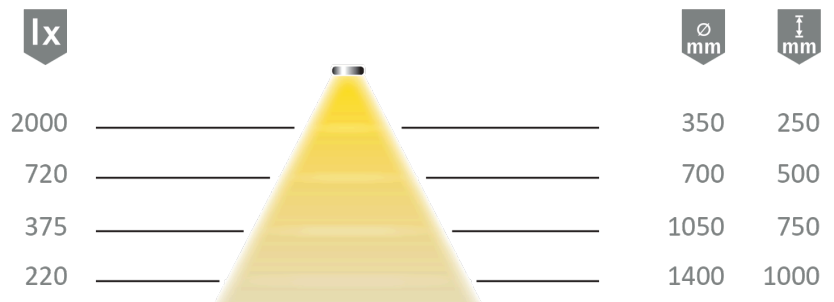

Datenblatt

Datasheet

HALEMEIER

Kategorie, Category Lineare Leuchten
Artikel-Nr., Item no 5604530
Bezeichnung, Name Versa Inside 1200 12VDC mw

Technische Daten Technical specifications

Betriebsspannung, Operating voltage 12 Volt DC
Leistung, Power max.8 W/m
Dimmbar, Dimmable PWM
Schutzart, International Protection IP20

Lichttechnische Parameter Photometric parameters

Lichtfarbe, Light colour MultiWhite
Farbtemperatur, colour temperature -
Lichtstrom, Luminous flux 1200 lm
Farbwiedergabe, Colour Rendering >90 Ra
Index
Halbwertswinkel, Half value angle 70 °

Allgemeines General Information

Lebensdauer, Lifespan 50000 h
Kenn- und Prüfzeichen