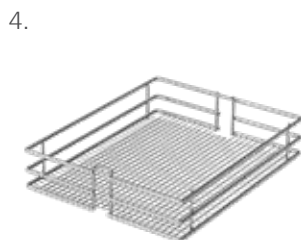

DETAILS

- ✓ Korpusbreiten: 300 und 400 mm
- ✓ Einbautiefe: min. 503 mm
- ✓ Einbauhöhe: 1.200 bis 2.140 mm
- ✓ EasyFit: selbstverriegelndes System bei der werkzeuglosen Montage des Rahmens auf der unteren und oberen Führung
- ✓ 3D-Frontjustierung ermöglicht ein komfortables und einfaches Einstellen der Front
- ✓ Stabilisierung der Front durch Frontleisten
- ✓ Individuelle Höhenverstellung der Körbe
- ✓ Hochbelastbare und geräuscharme Rollenführung
- ✓ Synchronisierung der Endanschläge oben und unten
- ✓ Vollsynchronisierte untere Führung
- ✓ PAM: optionale kraftunterstützende Auszugsdämpfung
- ✓ Dämpfung mit Selbsteinzug
- ✓ Zuladung System: max. 80 kg
- ✓ Gesamtbelastung: max. 120 kg
- ✓ Ablagevarianten: Saphir, Premea und Planero®

für 300 mm Korpusbreite

für 400 mm Korpusbreite

Art. Nr.	Korpusbreite	Divider
VS.90003490	300 mm	VS ADD® Divider für 8 Flaschen
VS.90003491	400 mm	VS ADD® Divider für 12 Flaschen

Unterteiler/Divider sind nicht für das Planero® Korbprogramm geeignet

VS TAL® Larder | Premea chrom

Wie Sie den VS TAL® Larder bestellen:

1. Wählen Sie die VS TAL® Larder Führung und die Auszugsdämpfung PAM
2. Wählen Sie den VS TAL® Larder Rahmen
3. Fügen Sie die Frontbefestigung hinzu (Bitte Details zu den Körben beachten!)
4. Wählen Sie das gewünschte Korbset aus