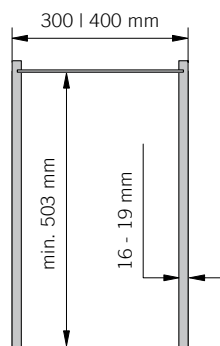

VS TAL® Larder Hochschrankauszug

IHR VORRAT AN ERREICHBAREM STAURAUM.

1

2

3

4

Jede Küche braucht etwas Eleganz. Geräuschlos und leicht gleitet die Front auf und zu – auch dank des Vollauszugs mit Dämpfung und Selbsteinzug. Der Rahmen und die Frontanbindung sind in einheitlich hochwertiger, doppelt pulverbeschichteter Oberfläche gestaltet.

DETAILS

- ✓ Korpusbreiten: 300 und 400 mm
- ✓ Einbautiefe: min. 503 mm
- ✓ Einbauhöhe: 1.200 bis 2.140 mm
- ✓ EasyFit: selbstverriegelndes System bei der werkzeuglosen Montage des Rahmens auf der unteren und oberen Führung
- ✓ 3D-Frontjustierung ermöglicht ein komfortables und einfaches Einstellen der Front
- ✓ Stabilisierung der Front durch Frontleisten
- ✓ Individuelle Höhenverstellung der Körbe
- ✓ Hochbelastbare und geräuscharme Rollenführung
- ✓ Synchronisierung der Endanschläge oben und unten
- ✓ Vollsynchronisierte untere Führung
- ✓ PAM: optionale kraftunterstützende Auszugsdämpfung
- ✓ Dämpfung mit Selbsteinzug
- ✓ Zuladung System: max. 80 kg
- ✓ Gesamtbelastung: max. 120 kg
- ✓ Ablagevarianten: Saphir, Premea und Planero®

VORTEILE

1. Optimale Erreichbarkeit
2. Vollständiger Überblick
3. Zeitersparnis
4. Individuelle Höhenverstellung

Korpusmaße

Auszugsdämpfung bitte separat bestellen (Seite 59)

VS ADD® Divider für Körbe Saphir und Premea

für 300 mm Korpusbreite

für 400 mm Korpusbreite

Art. Nr.	Korpusbreite	Divider
VS.90003490	300 mm	VS ADD® Divider für 8 Flaschen
VS.90003491	400 mm	VS ADD® Divider für 12 Flaschen

Unterteiler/Divider sind nicht für das Planero® Korbprogramm geeignet