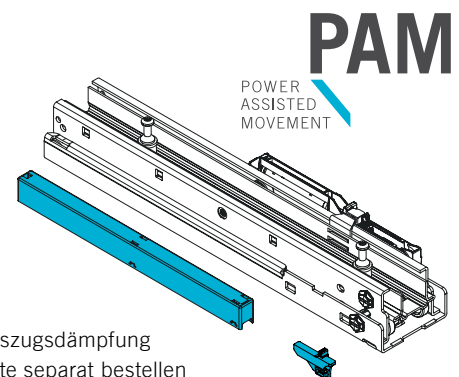

NEU
Exklusives
Planero®
Design

VS TAL® Larder Hochschrankauszug

IHR VORRAT AN ERREICHBAREM STAURAUM.

1

2

3

4

Jede Küche braucht etwas Eleganz. Geräuschlos und leicht gleitet die Front auf und zu – auch dank des Vollauszugs mit Dämpfung und Selbsteinzug. Der Rahmen und die Frontanbindung sind in einheitlich hochwertiger, doppelt pulverbeschichteter Oberfläche gestaltet.

DETAILS

- ✓ Korpusbreiten: 300 und 400 mm
- ✓ Einbautiefe: min. 503 mm
- ✓ Einbauhöhe: 1.200 bis 2.140 mm
- ✓ EasyFit: selbstverriegelndes System bei der werkzeuglosen Montage des Rahmens auf der unteren und oberen Führung
- ✓ 3D-Frontjustierung ermöglicht ein komfortables und einfaches Einstellen der Front
- ✓ Stabilisierung der Front durch Frontleisten
- ✓ Individuelle Höhenverstellung der Körbe
- ✓ Hochbelastbare und geräuscharme Rollenführung
- ✓ Synchronisierung der Endanschläge oben und unten
- ✓ Vollsynchronisierte untere Führung
- ✓ PAM: optionale kraftunterstützende Auszugsdämpfung
- ✓ Dämpfung mit Selbsteinzug
- ✓ Zuladung System: max. 80 kg
- ✓ Gesamtbelastung: max. 120 kg
- ✓ Ablagevarianten: Saphir, Premea und Planero®

VORTEILE

1. Optimale Erreichbarkeit
2. Vollständiger Überblick
3. Zeitersparnis
4. Individuelle Höhenverstellung

Korpusmaße

Auszugsdämpfung bitte separat bestellen (Seite 59)

VS ADD® Divider für Körbe Saphir und Premea