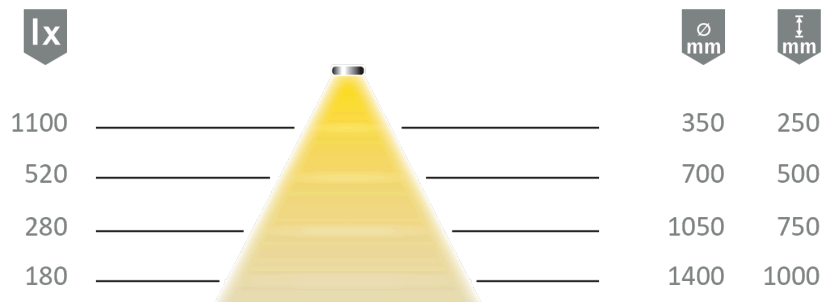

## HALEMEIER

Kategorie, Category Lineare Leuchten  
Artikel-Nr., Item no 5603812  
Bezeichnung, Name Versa Linear 600 12VDC ww

### Lichttechnische Parameter Photometric parameters

Lichtfarbe, Light colour WarmWeiß  
Farbtemperatur, colour temperature 3.000K - 3.150K  
Lichtstrom, Luminous flux 600 lm/m  
Farbwiedergabe, Colour Rendering >90 Ra  
Index  
Halbwertswinkel, Half value angle 70 °