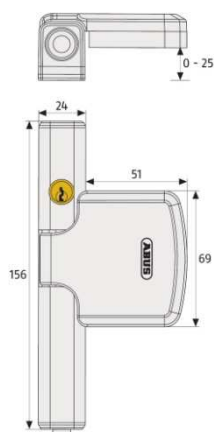

Abus Fenster- Zusatzschloss FTS206

Abus Fenster- Zusatzschloss FTS206 Farben: weiß und braun

Technologie

VdS-anerkannt, DIN-geprüft
Druckwiderstand über 1 Tonne
Für Falzstärken von 0-25 mm
Auf-/Zu-Position optisch erkennbar
Inkl. zwei Schlüssel
Bohrschablone FTS206 nur in Verbindung mit Bohrschablone FAS101 zu verwenden.

Fenster- Zusatzschloss
FTS206
weiß

braun

Einsatz und Anwendung

Für nach innen öffnende Fenster und Fenstertüren auf der Griffseite
Verschluss der Sicherung durch Eindrücken des Riegelbolzens
Neu: 2 stufiges Schließen, Stufe 1: leichtes Eindrücken des Riegelbolzens =
Verschlussfunktion
(Anwesenheitsschutz), Stufe 2: komplettes Eindrücken des Riegelbolzens =
Totalverriegelung
Öffnen der Sicherung aus der Totalverriegelung mittels Schlüssel
Gleichschließend lieferbar mit anderen ABUS-Produkten