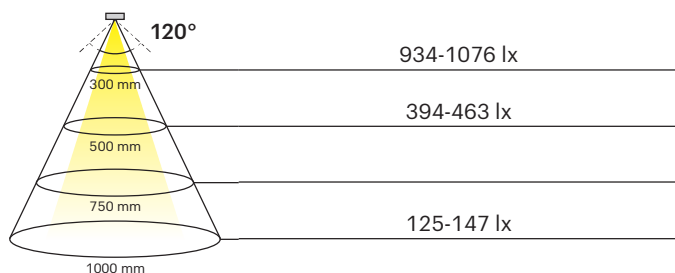

LED Strip Tudo Emotion 7.2 12 V

- Geeignet für universelle Anwendungen
- Kompatibel mit dem Tudo Baukastensystem

Betriebsspannung:	DC 12 V
Abmessung:	8x1.2 mm
Leistung:	7.2 W/m
Lichtfarbe:	Emotion (2700-6500 K)
Farbwiedergabe (CRI):	>90
Lichtstrom:	720 lm/m
Lichtausbeute:	100 lm/W
Lebensdauer:	30000 h
Anzahl LEDs:	120+120/m
Aufteilung:	3+3 / 25 mm
Abstrahlwinkel:	120°
Schutzart:	IP20
Farbe:	Weiß
Zuleitung:	1800 mm

Beleuchtungsdiagramm

CRI >90 L= 500 mm

2700-6500 K

! Maximal zulässige Bandlänge: 5.000 mm

LED Strip Tudo Emotion 7.2 12 V	Länge (mm)	Leistung (W/m)	Lichtfarbe (K)	Ref.
LED Strip Tudo Emotion	5000	7.2	2700-6500	2000255