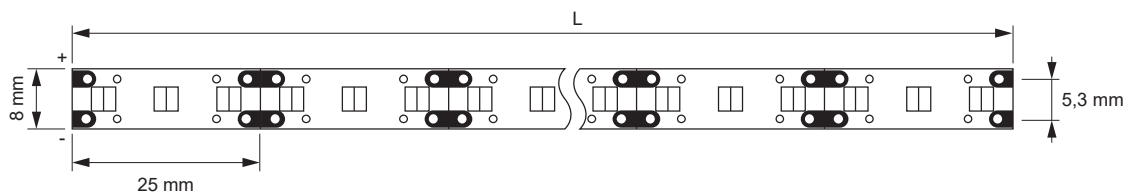

LED Strip Tudo Emotion 7.2 12 V

- Geeignet für universelle Anwendungen
- Kompatibel mit dem Tudo Baukastensystem

Betriebsspannung:	DC 12 V
Abmessung:	8x1.2 mm
Leistung:	7.2 W/m
Lichtfarbe:	Emotion (2700-6500 K)
Farbwiedergabe (CRI):	>90
Lichtstrom:	720 lm/m
Lichtausbeute:	100 lm/W
Lebensdauer:	30000 h
Anzahl LEDs:	120+120/m
Aufteilung:	3+3 / 25 mm
Abstrahlwinkel:	120°
Schutzart:	IP20
Farbe:	Weiß
Zuleitung:	1800 mm

Beleuchtungsdiagramm

CRI >90 L= 500 mm

2700-6500 K

! Maximal zulässige Bandlänge: 5.000 mm

LED Strip Tudo Emotion 7.2 12 V	Länge (mm)	Leistung (W/m)	Lichtfarbe (K)	Ref.
LED Strip Tudo Emotion	5000	7.2	2700-6500	2000255

Abmessungen

Verbinder COB/SMD 8 mm, 12 V

Emotion Steuerungssysteme

Verbinder COB/SMD	Länge (mm)	Ref.
1 Steckerleitung 12 V	1800	2000982
2 Verbindungsleitung	50	2000979
	400	2000980
	700	2000981
3 Verbinder (VE 10 Stk.)		2000977
4 Eckverbinder (VE 10 Stk.)		2000978