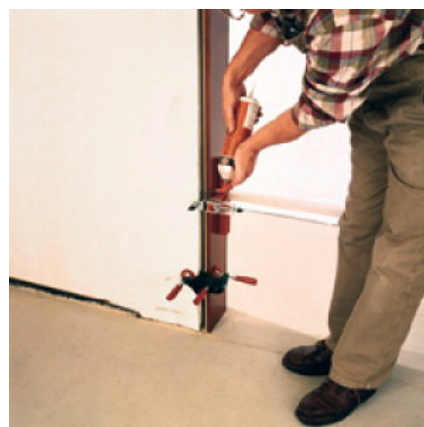

Bessey Türfutter - Richtzwingen

Einfach besser.

Bessey Türfutter - Richtzwinge TFM

Sinnvolle Ergänzung zur Bessey Türfutterstrebe für schnelles, exaktes Ausrichten und Fixieren von Türfuttern.

Türfutterrichtzwinge TFM

Verstellweg	35mm
Ausladung	70mm

Artikelbeschreibung	Artikel-Nr.
Bessey Türfutter-Richtzwinge TFM	E604705

Bessey Winkel – Türfutter - Richtzwinge WTR

Für sauber fixierte und stabilisierte Futterecken

Türfutterstreben in TU-Trage

Spannweite Futterstärke	8 – 30mm
Verstellweg	32mm

Artikelbeschreibung	Artikel-Nr.
Bessey Winkel-Türfutter-Richtzwinge WTR	E607626