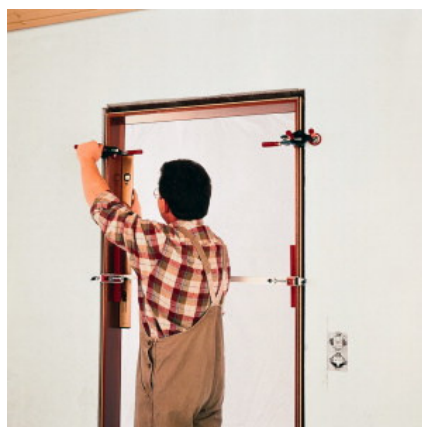

Bessey Türfutter - Richtzwingen

Einfach besser.

Bessey Türfutter - Richtzwinge TFM

Sinnvolle Ergänzung zur Bessey Türfutterstrebe für schnelles, exaktes Ausrichten und Fixieren von Türfuttern.

Türfutterrichtzwinge TFM

Verstellweg	35mm
Ausladung	70mm

Artikelbeschreibung	Artikel-Nr.
Bessey Türfutter-Richtzwinge TFM	E604705

Bessey Winkel – Türfutter - Richtzwinge WTR

Für sauber fixierte und stabilisierte Futterecken

Türfutterstreben in TU-Trage

Spannweite Futterstärke	8 – 30mm
Verstellweg	32mm

Artikelbeschreibung	Artikel-Nr.
Bessey Winkel-Türfutter-Richtzwinge WTR	E607626