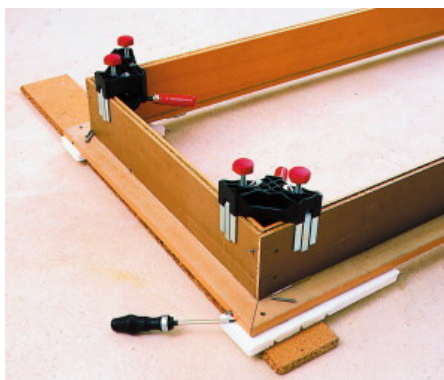

Bessey Türfutter - Richtzwingen

Einfach besser.

Bessey Türfutter - Richtzwinge TFM

Sinnvolle Ergänzung zur Bessey Türfutterstrebe für schnelles, exaktes Ausrichten und Fixieren von Türfuttern.

Türfutterrichtzwinge TFM

Verstellweg	35mm
Ausladung	70mm

Artikelbeschreibung	Artikel-Nr.
Bessey Türfutter-Richtzwinge TFM	E604705

Bessey Winkel – Türfutter - Richtzwinge WTR

Für sauber fixierte und stabilisierte Futterecken

Türfutterstreben in TU-Trage

Spannweite Futterstärke	8 – 30mm
Verstellweg	32mm

Artikelbeschreibung	Artikel-Nr.
Bessey Winkel-Türfutter-Richtzwinge WTR	E607626