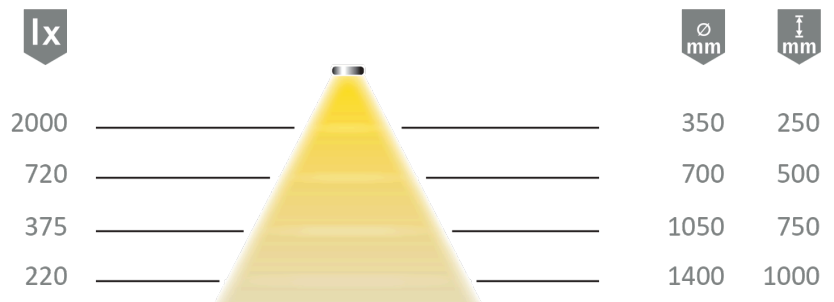

Datenblatt Datasheet

HALEMEIER

Kategorie, Category Lineare Leuchten
Artikel-Nr., Item no 5604511
Bezeichnung, Name Versa Inside 1200 12VDC ww

Technische Daten Technical specifications

Betriebsspannung, Operating voltage 12 Volt DC
Leistung, Power max.8 W/m
Dimmbar, Dimmable PWM
Schutzart, International Protection IP20

Lichttechnische Parameter Photometric parameters

Lichtfarbe, Light colour WarmWeiß
Farbtemperatur, colour temperature -
Lichtstrom, Luminous flux 1200 lm
Farbwiedergabe, Colour Rendering >90 Ra
Index
Halbwertswinkel, Half value angle 70 °

Allgemeines General Information

Lebensdauer, Lifespan 50000 h
Kenn- und Prüfzeichen **CE**