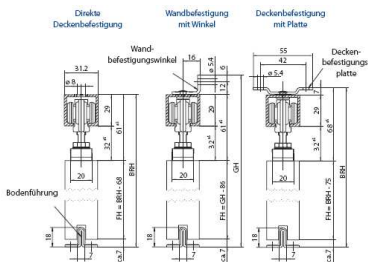

Geze Schiebetürbeschlag Rollan 80

Geze Rollan 80

Geze Glasklemmplatte Set

**Geze einstellbare
Glasbodenführung**

Geze Schiebetürbeschlag Rollan 80 komplett mit Zubehör und Wandbefestigungswinkel

Das leise Rollenschiebesystem ermöglicht eine unkomplizierte Integration von Schiebekonzepten im Innenraum. Die Decken- und Wandmontage unterstützt die vielseitige Verwendung u.a. in Durchgangstüren, Raumteilern und Garderoben.

Produktmerkmale:

Geringer Platzbedarf durch 29 mm Bauhöhe ermöglicht den problemlosen Einbau auch bei eingeschränkten Platzverhältnissen
Plane Auflagefläche reduziert die Geräusentwicklung beim Öffnen und Schließen
Klassisches Design – keine störende Kanten – das auch ohne Verblendung eingesetzt werden kann

Standardausführung / Lieferumfang:

Laufrohr mit Befestigungswinkel

2 Rollenwagen mit Aufhängerschrauben,

2 Trägerplatten, 1 Bodenführung und 2 Rohrpuff er und Feststellfelder)

Geze Glasklemmplatte Set mit Abdeckung EV1