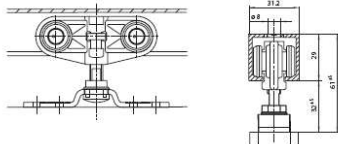

Geze Schiebetürbeschlag Rollan 80

Geze Rollan 80

Geze Glasklemmplatte Set

**Geze einstellbare
Glasbodenführung**

Geze Schiebetürbeschlag Rollan 80 komplett mit Zubehör und Wandbefestigungswinkel

Das leise Rollenschiebesystem ermöglicht eine unkomplizierte Integration von Schiebekonzepten im Innenraum. Die Decken- und Wandmontage unterstützt die vielseitige Verwendung u.a. in Durchgangstüren, Raumteilern und Garderoben.

Produktmerkmale:

Geringer Platzbedarf durch 29 mm Bauhöhe ermöglicht den problemlosen Einbau auch bei eingeschränkten Platzverhältnissen
Plane Auflagefläche reduziert die Geräusentwicklung beim Öffnen und Schließen
Klassisches Design – keine störende Kanten – das auch ohne Verblendung eingesetzt werden kann