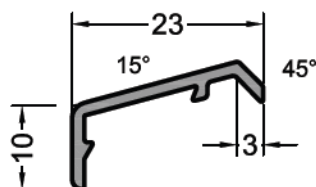

Gutmann Flügelabdeckprofile FP18 und Zubehör

Gutmann Flügelabdeckprofil und Zubehör FP18

Flügel und Blendrahmen eines Fensters sind Schnee, Eis, Hagel, Regen und UV- Strahlung im höchsten Maße ausgesetzt.

Die Flügelabdeckprofile schützen das am unteren Flügelquerstück stark strapazierte Holz wirkungsvoll und dauerhaft.

Die Flügelabdeckprofile können bei neuen Fenstern ebenso gut montiert werden wie bei der Sanierung bereits eingesetzter Fenster.

Flügelabdeckprofil FP18

Klipshalter FP16-20

Artikelbeschreibung	VE	Artikel-Nr.
Gutmann Flügelabdeckprofil FP18 silber EV1	6 m	E9420876
Gutmann Flügelabdeckprofil FP18 G214 Mittelbronze	6 m	E9410877
Gutmann Flügelabdeckprofil FP18 G216 Dunkelbronze	6 m	E9400878
Gutmann Endkappe FP18 silber, Din. links	VE.= 100 Paar	E9430867
Gutmann Endkappe FP18 silber, Din. rechts	VE.= 100 Paar	E9420868
Gutmann Endkappe FP18 braun, Din. links	VE.= 100 Paar	E9450865
Gutmann Endkappe FP18 braun, Din. rechts	VE.= 100 Paar	E9440866
Gutmann Klipshalter FP16-20	VE.= 200 Stück	E9460872