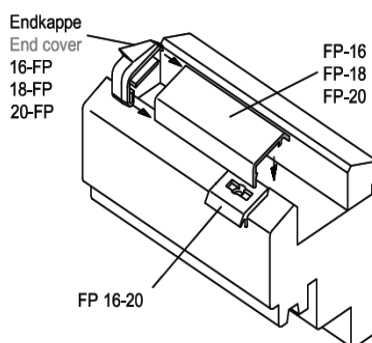

Die Flügelabdeckprofile schützen das am unteren Flügelquerstück stark strapazierte Holz wirkungsvoll und dauerhaft.

Die Flügelabdeckprofile können bei neuen Fenstern ebenso gut montiert werden wie bei der Sanierung bereits eingesetzter Fenster.

Flügelabdeckprofil FP18

Klipshalter FP16-20

Artikelbeschreibung	VE	Artikel-Nr.
Gutmann Flügelabdeckprofil FP18 silber EV1	6 m	E9420876
Gutmann Flügelabdeckprofil FP18 G214 Mittelbronze	6 m	E9410877
Gutmann Flügelabdeckprofil FP18 G216 Dunkelbronze	6 m	E9400878
Gutmann Endkappe FP18 silber, Din. links	VE.= 100 Paar	E9430867
Gutmann Endkappe FP18 silber, Din. rechts	VE.= 100 Paar	E9420868
Gutmann Endkappe FP18 braun, Din. links	VE.= 100 Paar	E9450865
Gutmann Endkappe FP18 braun, Din. rechts	VE.= 100 Paar	E9440866
Gutmann Klipshalter FP16-20	VE.= 200 Stück	E9460872