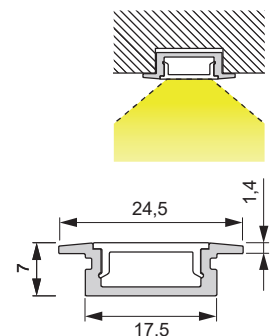

Mec Manila IV

Produktmerkmale:	Einbauprofil
Material:	Aluminium
Farbe:	Silberfarben / Schwarz
Abmessungen:	2500x22x13.2 mm
Nutmaße:	17x12 mm

Verwendbare LED Bänder und Lichtwirkung auf S. 244

Mec Manila IV	Länge (mm)	Farbe	Ref.
Leuchtenprofil	2500	Silberfarben	2000319
		Schwarz	2000506
Opal		2000320	
Schwarz		2000507	
Abdeckprofil		Silberfarben	2000321
		Schwarz	2000517
Endkappenset			2000322
Einbaufedernset			2000322

Mec Malindi

Produktmerkmale:	Einbauprofil inkl. opaler Abdeckung
Material:	Aluminium
Farbe:	Silberfarben
Abmessungen:	2500x14x12 mm

Verwendbare LED Bänder und Lichtwirkung auf S. 244

Mec Malindi	Länge (mm)	Farbe	Ref.
Leuchtenprofil	2500	Silberfarben	2000724
Endkappenset		Opal	2000725
Einbaufedernset (10 Stück)			2000726

Mec London

Produktmerkmale:	Einbauprofil
Material:	Aluminium EV 1
Farbe:	Silberfarben / Schwarz
Abmessungen:	24.5x7 mm
Nutmaße:	17.5x7 mm

Verwendbare LED Bänder und Lichtwirkung auf S. 244

Mec London	Länge (mm)	Farbe	Ref.
Leuchtenprofil*	3080*	Silberfarben	2000335
		Schwarz	2000502
Abdeckprofil	3000	Opal	2000478
		Schwarz	2000508
Endkappenset		Silberfarben	2000336
		Schwarz	2000503
Leuchtenprofil Großpack, VE 50 Stk.	2000	Silberfarben	2000640
Abdeckprofil Großpack, VE 50 Stk.	6000	Opal	2000641

*Länge inkl. Kontaktstellen