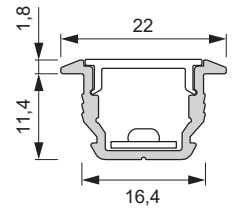

Mec Manila IV

Produktmerkmale:	Einbauprofil
Material:	Aluminium
Farbe:	Silberfarben / Schwarz
Abmessungen:	2500x22x13.2 mm
Nutmaße:	17x12 mm

Verwendbare LED Bänder und Lichtwirkung auf S. 244

Mec Manila IV	Länge (mm)	Farbe	Ref.
Leuchtenprofil	2500	Silberfarben	2000319
		Schwarz	2000506
Opal		2000320	
Schwarz		2000507	
Abdeckprofil		Silberfarben	2000321
		Schwarz	2000517
Endkappenset			2000322
Einbaufedernset			2000322

Mec Malindi

Produktmerkmale:	Einbauprofil inkl. opaler Abdeckung
Material:	Aluminium
Farbe:	Silberfarben
Abmessungen:	2500x14x12 mm

Verwendbare LED Bänder und Lichtwirkung auf S. 244

Mec Malindi	Länge (mm)	Farbe	Ref.
Leuchtenprofil	2500	Silberfarben	2000724
Endkappenset		Opal	2000725
Einbaufedernset (10 Stück)			2000726

Mec London

Produktmerkmale:	Einbauprofil
Material:	Aluminium EV 1
Farbe:	Silberfarben / Schwarz
Abmessungen:	24.5x7 mm
Nutmaße:	17.5x7 mm

Verwendbare LED Bänder und Lichtwirkung auf S. 244

Mec London	Länge (mm)	Farbe	Ref.
Leuchtenprofil*	3080*	Silberfarben	2000335
		Schwarz	2000502
Abdeckprofil	3000	Opal	2000478
		Schwarz	2000508
Endkappenset		Silberfarben	2000336
		Schwarz	2000503
Leuchtenprofil Großpack, VE 50 Stk.	2000	Silberfarben	2000640
Abdeckprofil Großpack, VE 50 Stk.	6000	Opal	2000641

*Länge inkl. Kontaktstellen