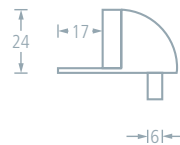

TÜRPUFFER

687 / 685 / 670

Werkstoff: Edelstahl
Oberfläche: matt
Ausführung: für Wand- und Bodenmontage

Bezeichnung	Beschreibung	Edelstahl
687	Boden- u. Wandtürpuffer	E9461418

Werkstoff: Edelstahl
Oberfläche: matt
Ausführung: für Bodenmontage

Bezeichnung	Beschreibung	Edelstahl
685	Bodentürpuffer	E9480276

Werkstoff: Edelstahl
Oberfläche: matt
Ausführung: für Bodenmontage

Bezeichnung	Beschreibung	Edelstahl
670	Bodentürpuffer	E9470277