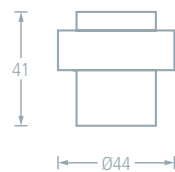

TÜRPUFFER

687 / 685 / 670

Werkstoff: Edelstahl
Oberfläche: matt
Ausführung: für Wand- und Bodenmontage

Bezeichnung	Beschreibung	Edelstahl
687	Boden- u. Wandtürpuffer	E9461418

Werkstoff: Edelstahl
Oberfläche: matt
Ausführung: für Bodenmontage

Bezeichnung	Beschreibung	Edelstahl
685	Bodentürpuffer	E9480276

Werkstoff: Edelstahl
Oberfläche: matt
Ausführung: für Bodenmontage

Bezeichnung	Beschreibung	Edelstahl
670	Bodentürpuffer	E9470277