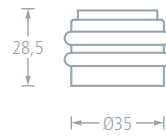

TÜRPUFFER

687 / 685 / 670

Werkstoff: Edelstahl
Oberfläche: matt
Ausführung: für Wand- und Bodenmontage

Bezeichnung	Beschreibung	Edelstahl
687	Boden- u. Wandtürpuffer	E9461418

Werkstoff: Edelstahl
Oberfläche: matt
Ausführung: für Bodenmontage

Bezeichnung	Beschreibung	Edelstahl
685	Bodentürpuffer	E9480276

Werkstoff: Edelstahl
Oberfläche: matt
Ausführung: für Bodenmontage

Bezeichnung	Beschreibung	Edelstahl
670	Bodentürpuffer	E9470277