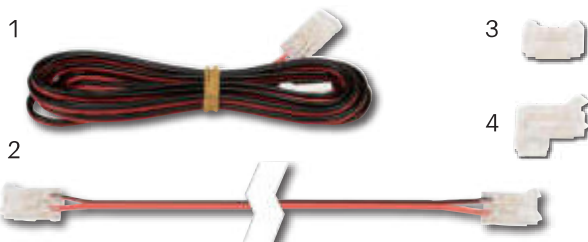

## LED Strip COB Emotion 24 V

- Superschlankes LED Band
- Keine sichtbaren Bauteile
- Homogene Ausleuchtung

Betriebsspannung:	DC 24 V
Abmessung:	8x1.5 mm
Leistung:	7.2 W/m 12.0 W/m
Lichtfarbe:	Emotion (2700-6500 K)
Farbwiedergabe (CRI):	>90
Lichtstrom:	691 - 822 lm/m (7.2 W) 980 - 1214 lm/m (12.0 W)
Lichtausbeute:	96,0 - 114,2 lm/m (7.2 W) 81,7 - 101,2 lm/W (12.0 W)
Lebensdauer:	30000 h
Anzahl LEDs:	320+320/m
Aufteilung:	8+8 / 25 mm
Abstrahlwinkel:	120°
Schutzart:	IP20
Farbe:	Weiß
Zuleitung:	2x2000 mm (5000 mm) - (10000 mm)

Abbildung ähnlich

### Beleuchtungsdiagramm

**!** Maximal zulässige Bandlänge:  
6000 mm (12.0 W), 10000 mm (7.2 W)

LED Strip COB Emotion 24 V	Länge (mm)	Leistung (W/m)	Lichtfarbe (K)	Ref.
COB Emotion	5000	7.2	2700-6500	941900449
	10000			751100816
	5000	12.0		941900349
	10000			751100780

### Emotion Steuerungssysteme

Verbinder COB/SMD	Länge	Ref.
1 Steckerleitung 24 V	1800	2000983
2 Verbindungsleitung	50	2000979
	400	2000980
	700	2000981
3 Verbinder (VE 10 Stk.)		2000977
4 Eckverbinder (VE 10 Stk.)		2000978