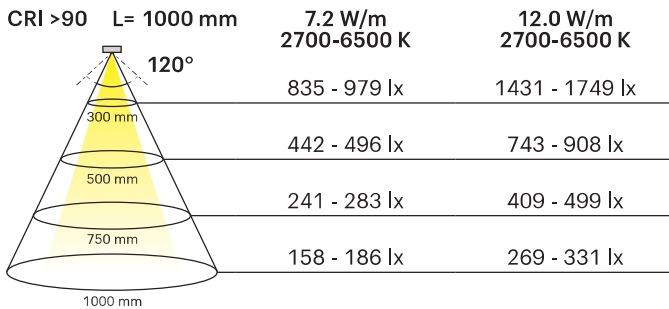

## LED Strip COB Emotion 24 V

- Superschlankes LED Band
- Keine sichtbaren Bauteile
- Homogene Ausleuchtung

Betriebsspannung:	DC 24 V
Abmessung:	8x1.5 mm
Leistung:	7.2 W/m 12.0 W/m
Lichtfarbe:	Emotion (2700-6500 K)
Farbwiedergabe (CRI):	>90
Lichtstrom:	691 - 822 lm/m (7.2 W) 980 - 1214 lm/m (12.0 W)
Lichtausbeute:	96,0 - 114,2 lm/m (7.2 W) 81,7 - 101,2 lm/W (12.0 W)
Lebensdauer:	30000 h
Anzahl LEDs:	320+320/m
Aufteilung:	8+8 / 25 mm
Abstrahlwinkel:	120°
Schutzart:	IP20
Farbe:	Weiß
Zuleitung:	2x2000 mm (5000 mm) - (10000 mm)

Abbildung ähnlich

### Beleuchtungsdiagramm

**!** Maximal zulässige Bandlänge:  
6000 mm (12.0 W), 10000 mm (7.2 W)

LED Strip COB Emotion 24 V	Länge (mm)	Leistung (W/m)	Lichtfarbe (K)	Ref.
COB Emotion	5000	7.2	2700-6500	941900449
	10000			751100816
	5000	12.0		941900349
	10000			751100780