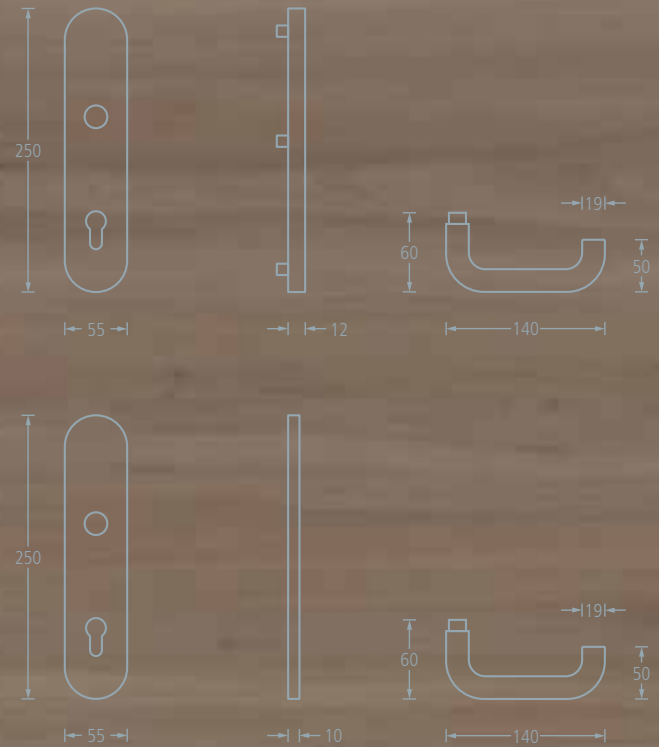

LANGSCHILDGARNITUR

Zimmertür Mannheim Edelstahl

Werkstoff: Edelstahl
 Oberfläche: matt
 Widerstandsklasse: ES1 (Schutzklasse 2) nach DIN EN 1906, Stand 09/2010
 Schildhöhe: Außenschild ohne ZA 12 mm
 Ausführung: Beidseitig Drücker, PZ-gelocht

Bezeichnung	Beschreibung	Ausführung	Entfernung	Türstärke	Edelstahl
ZT-WS ohne ZA	Vierkant 8 mm	DIN links/rechts	72 mm	35-42 mm	E9451873