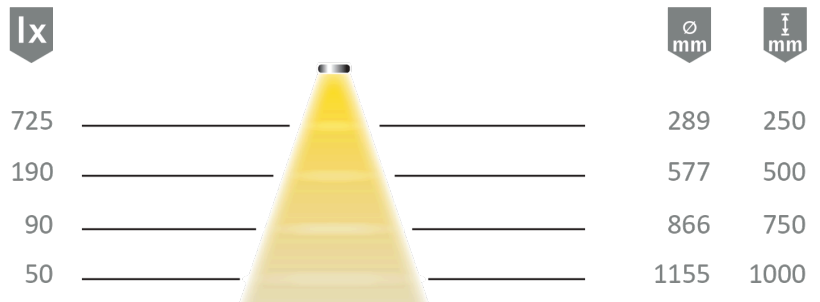

Datenblatt

Datasheet

HALEMEIER

Kategorie, Category Spotleuchten
Artikel-Nr., Item no 3235715
Bezeichnung, Name IrisLite 68 schwarz ww

Technische Daten Technical specifications

Betriebsspannung, Operating voltage 12 V
Leistung, Power max.2,7 W
Dimmbar, Dimmable PWM
Schutzart, International Protection IP20

Lichttechnische Parameter Photometric parameters

Lichtfarbe, Light colour WarmWeiß
Farbtemperatur, colour temperature 2.900K - 3.100K
Lichtstrom, Luminous flux 100 lm
Farbwiedergabe, Colour Rendering >80 Ra
Index
Halbwertswinkel, Half value angle 60 °

Allgemeines General Information

Lebensdauer, Lifespan 40000 h
Kenn- und Prüfzeichen